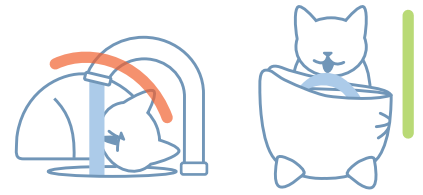

Capaciteit
schaal
200ml |
6.83 fl oz

Ergonomisch & schattig

Deze schattige Catit PIXI™ voerbak wordt verhoogd door zijn 4 kleine pootjes tot een ergonomische hoogte. De roestvrijstalen bak is comfortabel ondiep om de snorharen van je kat niet te irriteren tijdens het eten.

Unieke gebogen waterstroom voor ergonomisch drinken

Meerdere drinkopties voor maximaal comfort

De Catit PIXI® Fontein biedt 3 verschillende drinkopties om kieskeurige drinkers tevreden te stellen: een zacht stromend bassin, een boogvormige straal (met tuit) en een borrelende bovenkant met stroom.

Superstil, perfect voor "sleeping beauties"

Since the fountain pump hangs suspended in water, almost all motor vibrations are absorbed, making the fountain ultra quiet.

Laagwaterniveau-waarschuwing met automatische uitschakeling

De pomp is uitgerust met een sensor die een visuele waarschuwing geeft wanneer de fontein moet worden bijgevuld. Als het waterniveau te laag wordt, schakelt de pomp automatisch uit om schade te voorkomen. Zodra het reservoir weer is gevuld, begint de pomp opnieuw te werken.