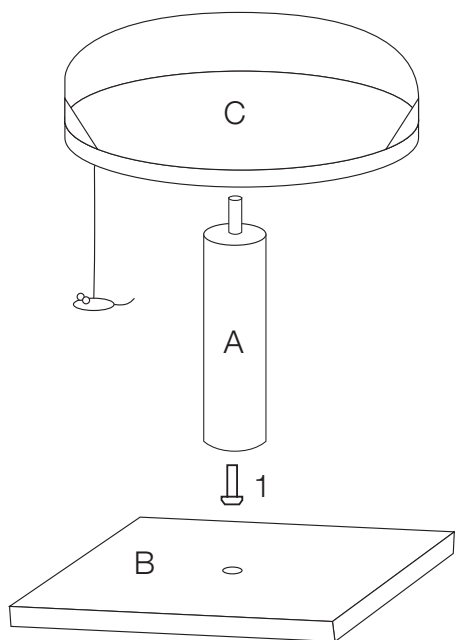

EUROPET BERNINA INTERNATIONAL B.V.

P.O. Box 6 - 5420 AA Gemert-Bakel
The Netherlands

info@ebi.eu - www.ebi.eu

Part of

Sofa

Bauanleitung - Assembly instruction - Montage-instructies - Instructions de montage -
istruzioni di montaggio - Instrucción de montaje

1

2

Teile / Delen / Pièces / Parts /
Parti / Piezas

1X

Ø 8 x 40cm A

1X

Ø 36 x 12cm C

1X

Ø8 x 40mm (1)

1X

38 x 38 x 2cm B