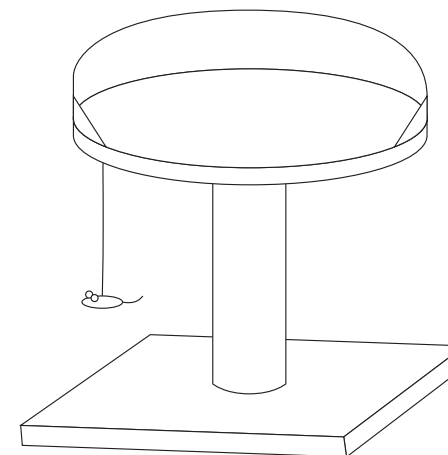

EUROPET BERNINA INTERNATIONAL B.V.

P.O. Box 6 - 5420 AA Gemert-Bakel
The Netherlands

info@ebi.eu - www.ebi.eu

Part of

Sofa

Bauanleitung - Assembly instruction - Montage-instructies - Instructions de montage -
istruzioni di montaggio - Instrucción de montaje

1

2

Teile / Delen / Pièces / Parts /
Parti / Piezas

1X

Ø 8 x 40cm A

1X

Ø 36 x 12cm C

1X

Ø8 x 40mm (1)

1X

38 x 38 x 2cm B