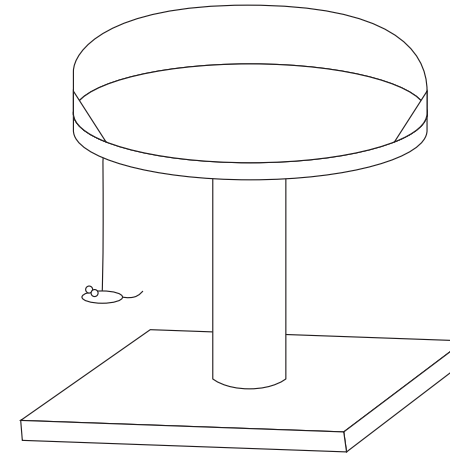

EUROPET BERNINA INTERNATIONAL B.V.

P.O. Box 6 - 5420 AA Gemert-Bakel
The Netherlands

info@ebi.eu - www.ebi.eu

Part of

Sofa

Bauanleitung - Assembly instruction - Montage-instructies - Instructions de montage -
istruzioni di montaggio - Instrucción de montaje

1

2

Teile / Delen / Pièces / Parts /
Parti / Piezas

1X

Ø 8 x 40cm A

1X

Ø 36 x 12cm C

1X

Ø8 x 40mm (1)

1X

38 x 38 x 2cm B