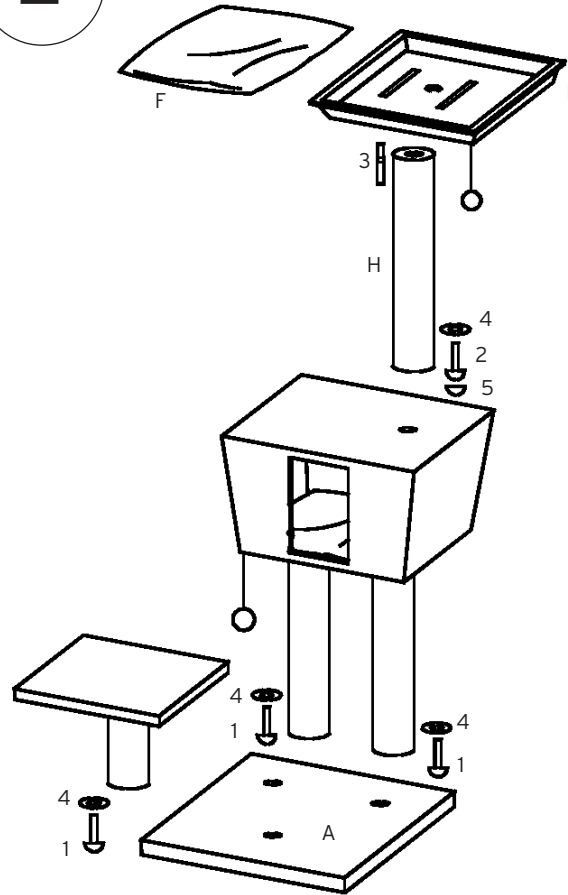

Scratcher's dream

Katzenkratzmöbel | Kattenkrabmeubel | Meuble à chat
Cat scratching furniture | Mueble para trepar | Saltagati

trend
Grenada

431-405581

48 x 48 x 114 cm

1

2

3

Teile/ Delen/ Pièces/ Parts/ Parti/ Piezas:

1x  48x48x4 cm (A)

1x  43x43x5 cm (E)

1x  Ø 9x25 cm (G)

3x  Ø10 x 60 mm (1)

1x  30x30x2 cm (B)

1x  36x36 cm (F)

3x  Ø 9x40 cm (H)

1x  Ø10 x 45 mm (2)

1x  48x38x25 cm (C)

1x  40x30 cm (D)

4x  Ø10 x 60 mm (3)

4x  Ø40 mm (4)

1x  cover (5)