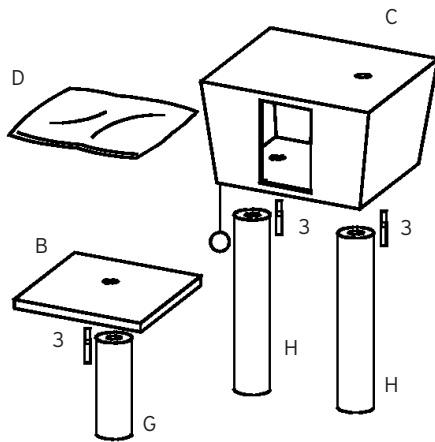

Scratcher's dream

Katzenkratzmöbel | Kattenkrabmeubel | Meuble à chat
Cat scratching furniture | Mueble para trepar | Saltagati

trend
Grenada

431-405581

48 x 48 x 114 cm

1

2

3

Teile/ Delen/ Pièces/ Parts/ Parti/ Piezas:

1x  48x48x4 cm (A)

1x  43x43x5 cm (E)

1x  Ø 9x25 cm (G)

3x  Ø10 x 60 mm (1)

1x  30x30x2 cm (B)

1x  36x36 cm (F)

3x  Ø 9x40 cm (H)

1x  Ø10 x 45 mm (2)

1x  48x38x25 cm (C)

1x  40x30 cm (D)

4x  Ø10 x 60 mm (3)

4x  Ø40 mm (4)

1x  cover (5)