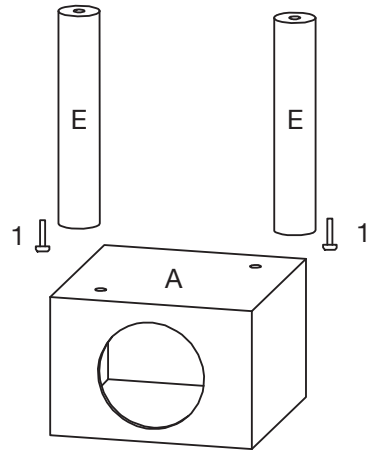

EUROPET BERNINA INTERNATIONAL B.V.

P.O. Box 6 - 5420 AA Gemert-Bakel
The Netherlands
info@ebi.eu - www.ebi.eu

Part of

Rodo

Bauanleitung - Assembly instruction - Montage-instructies - Instructions de montage -
istruzioni di montaggio - Instrucción de montaje

1

2

3

Teile / Delen / Pièces / Parts /
Parti / Piezas

4X  Ø 8 x 50 mm (1)

1X  Ø 8 x 20 mm (2)

1X  Ø 8 x 70 mm (3)