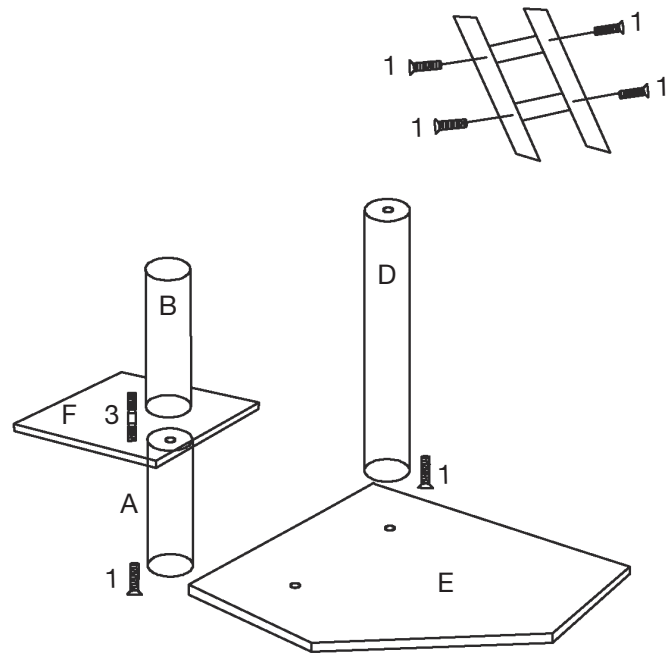

Rover

Bauanleitung - Assembly instruction - Montage-instructies - Instructions de montage -
istruzioni di montaggio - Instrucción de montaje

1

2

3

Teile / Delen / Pièces / Parts /
Parti / Piezas

1X Ø 9 x 23,5 cm (A)

1X 50 x 40 x 2,5 cm (E)

1X 40 x 40 x 25 cm (H)

10X Ø 8 x 40 mm (1)

1X Ø 9 x 25 cm (B)

1X 30 x 30 x 2 cm (F)

2X Ø 5 x 35 mm (2)

1X Ø 9 x 40 cm (C)

1X 30 x 30 x 2 cm (G)

1X Ø 8 x 70 mm (3)

1X Ø 9 x 50 cm (D)

1X 8 x 60 mm

1X 3 x 40 mm