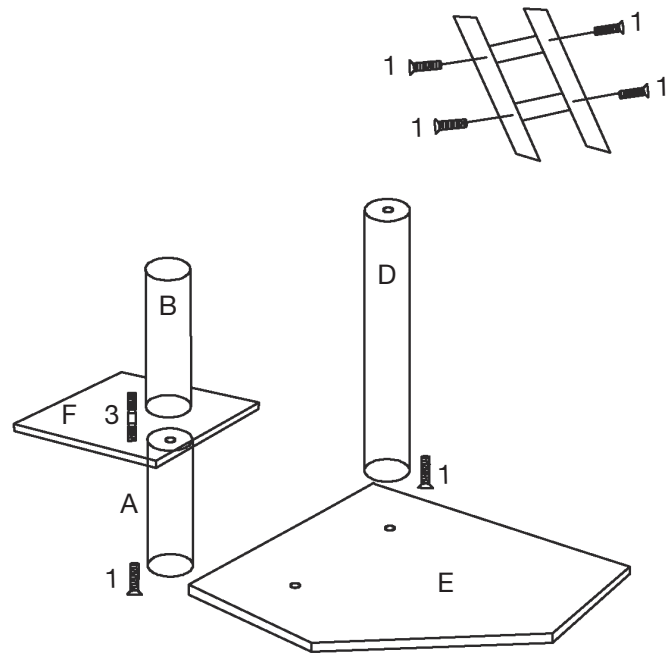

Rover

Bauanleitung - Assembly instruction - Montage-instructies - Instructions de montage -
istruzioni di montaggio - Instrucción de montaje

1

2

3

Teile / Delen / Pièces / Parts /
Parti / Piezas

1X  Ø 9 x 23,5 cm (A)

1X  50 x 40 x 2,5 cm (E)

1X  40 x 40 x 25 cm (H)

10X  Ø 8 x 40 mm (1)

1X  Ø 9 x 25 cm (B)

1X  30 x 30 x 2 cm (F)

2X  Ø 5 x 35 mm (2)

1X  Ø 9 x 40 cm (C)

1X  30 x 30 x 2 cm (G)

1X  Ø 8 x 70 mm (3)

1X  Ø 9 x 50 cm (D)

1X  8 x 60 mm

1X  3 x 40 mm