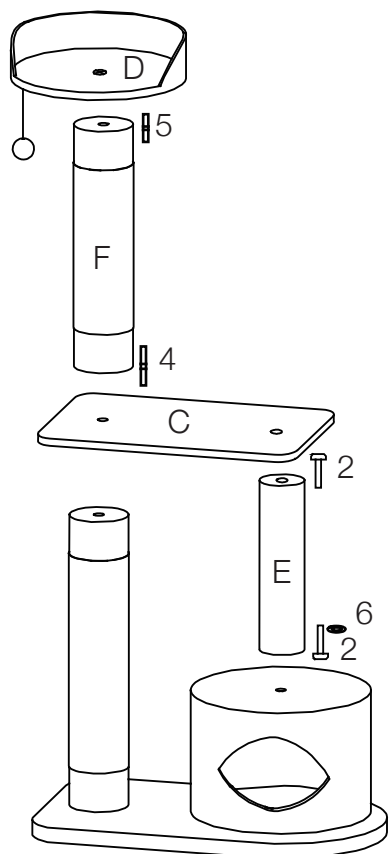

info@ebi.eu

PA0702803

Ref.No.
431-425558

www.ebi.eu

Adelaide Cream

Bauanleitung - Assembly instruction - Montage-instructies - Instructions de montage -
istruzioni di montaggio - Instrucción de montaje

1

2

3

Teile / Delen / Pièces / Parts /
Parti / Piezas

1x  70 x 40 x 4cm (A)

1x  Ø36 x 25.5cm (B)

1x  55 x 38 x 2cm (C)

1x  Ø36 x 13cm (D)

1x  Ø9 x 35cm (E)

1x  Ø12 x 50cm (F)

1x  Ø12 X 60cm (G)

1x  Ø8 x 60mm (1)

2x  Ø8 x 50mm (2)

1x  Ø8 x 40mm (3)

1x  Ø8 x 70mm (4)

1x  Ø8 x 44mm (5)

3x  Ø30mm (6)