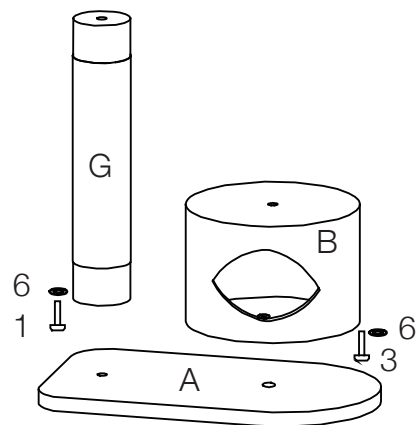

info@ebi.eu

PA0702803

Ref.No.
431-425558

www.ebi.eu

Adelaide Cream

Bauanleitung - Assembly instruction - Montage-instructies - Instructions de montage -
istruzioni di montaggio - Instrucción de montaje

1

2

3

Teile / Delen / Pièces / Parts /
Parti / Piezas

1x  70 x 40 x 4cm (A)

1x  Ø36 x 25.5cm (B)

1x  55 x 38 x 2cm (C)

1x  Ø36 x 13cm (D)

1x  Ø9 x 35cm (E)

1x  Ø12 x 50cm (F)

1x  Ø12 X 60cm (G)

1x  Ø8 x 60mm (1)

2x  Ø8 x 50mm (2)

1x  Ø8 x 40mm (3)

1x  Ø8 x 70mm (4)

1x  Ø8 x 44mm (5)

3x  Ø30mm (6)