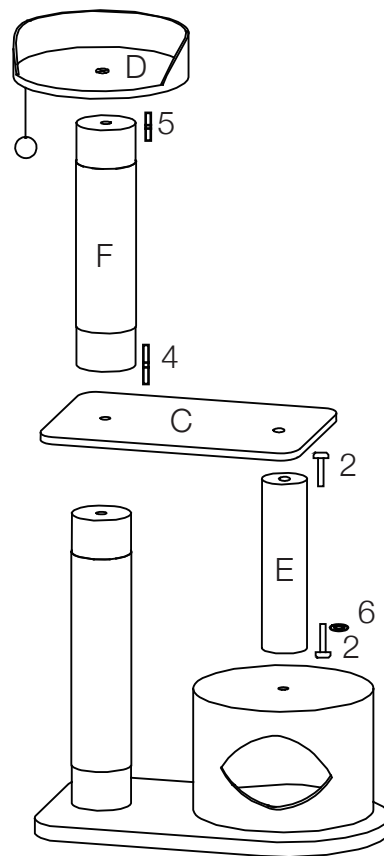

info@ebi.eu

PA0702806

Ref.No.
431-425565

www.ebi.eu

Adelaide Grey

Bauanleitung - Assembly instruction - Montage-instructies - Instructions de montage -
istruzioni di montaggio - Instrucción de montaje

1

2

3

Teile / Delen / Pièces / Parts /
Parti / Piezas

1x  70 x 40 x 4cm (A)

1x  Ø36 x 25.5cm (B)

1x  55 x 38 x 2cm (C)

1x  Ø36 x 13cm (D)

1x  Ø9 x 35cm (E)

1x  Ø12 x 50cm (F)

1x  Ø12 X 60cm (G)

1x  Ø8 x 60mm (1)

2x  Ø8 x 50mm (2)

1x  Ø8 x 40mm (3)

1x  Ø8 x 70mm (4)

1x  Ø8 x 44mm (5)

3x  Ø30mm (6)