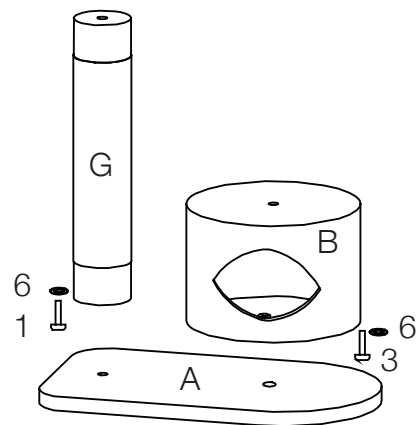

info@ebi.eu

PA0702806

Ref.No.
431-425565

www.ebi.eu

Adelaide Grey

Bauanleitung - Assembly instruction - Montage-instructies - Instructions de montage -
istruzioni di montaggio - Instrucción de montaje

1

2

3

Teile / Delen / Pièces / Parts /
Parti / Piezas

1x  70 x 40 x 4cm (A)

1x  Ø36 x 25.5cm (B)

1x  55 x 38 x 2cm (C)

1x  Ø36 x 13cm (D)

1x  Ø9 x 35cm (E)

1x  Ø12 x 50cm (F)

1x  Ø12 X 60cm (G)

1x  Ø8 x 60mm (1)

2x  Ø8 x 50mm (2)

1x  Ø8 x 40mm (3)

1x  Ø8 x 70mm (4)

1x  Ø8 x 44mm (5)

3x  Ø30mm (6)