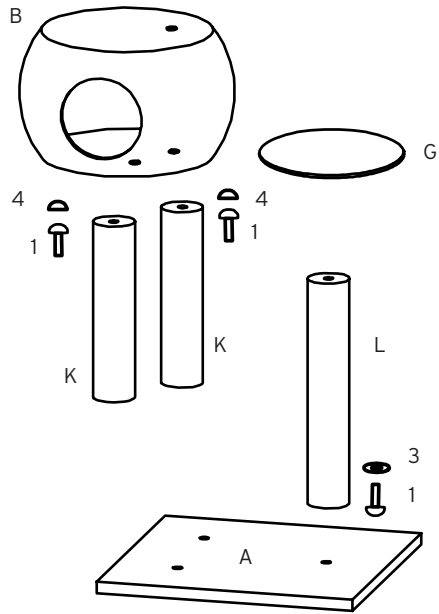

Scratcher's dream

Katzenkratzmöbel | Kattenkrabmeubel | Meuble à chat
Cat scratching furniture | Mueble para trepar | Saltagati

trend
Elegance Touch

431-425831

58 x 58 x 162,5 cm

1

2

3

Teile/ Delen/ Pièces/ Parts/ Parti/ Piezas:

- 1x 58x58x4 cm (A)
- 1x Ø 45x28,5 cm (B)
- 1x Ø 40x20 cm (C)
- 1x Ø 40 cm (D)

- 1x 50x40/45x35x5 cm (E)
- 1x Ø 45x37 cm (F)
- 1x Ø 38 cm (G)
- 1x 45 x 35 cm (H)

- 1x Ø 9x20 cm (I)
- 2x Ø 9x35 cm (J)
- 2x Ø 9x38 cm (K)
- 1x Ø 9x50 cm (L)

- 7x Ø10 x 45 mm (2)
- 2x Ø10 x 70 mm (2)
- 3x Ø40 mm (3)
- 4x cover (4)