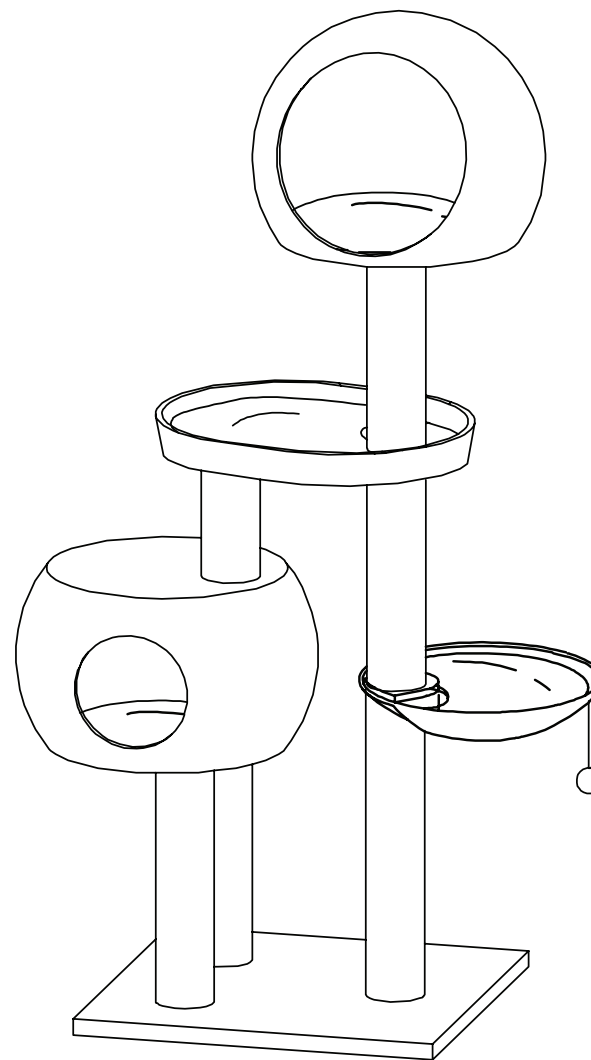

Scratcher's dream

Katzenkratzmöbel | Kattenkrabmeubel | Meuble à chat
Cat scratching furniture | Mueble para trepar | Saltagati

trend
Elegance Touch

431-425831

58 x 58 x 162,5 cm

1

2

3

Teile/ Delen/ Pièces/ Parts/ Parti/ Piezas:

- 1x 58x58x4 cm (A)
- 1x Ø 45x28,5 cm (B)
- 1x Ø 40x20 cm (C)
- 1x Ø 40 cm (D)

- 1x 50x40/45x35x5 cm (E)
- 1x Ø 45x37 cm (F)
- 1x Ø 38 cm (G)
- 1x 45 x 35 cm (H)

- 1x Ø 9x20 cm (I)
- 2x Ø 9x35 cm (J)
- 2x Ø 9x38 cm (K)
- 1x Ø 9x50 cm (L)

- 7x Ø10 x 45 mm (2)
- 2x Ø10 x 70 mm (2)
- 3x Ø40 mm (3)
- 4x cover (4)