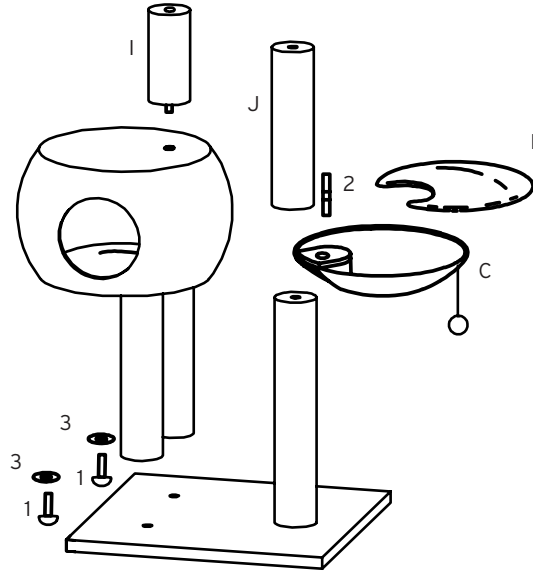

Scratcher's dream

Katzenkratzmöbel | Kattenkrabmeubel | Meuble à chat
Cat scratching furniture | Mueble para trepar | Saltagati

trend
Elegance Touch

431-425831

58 x 58 x 162,5 cm

1

2

3

Teile/ Delen/ Pièces/ Parts/ Parti/ Piezas:

- 1x 58x58x4 cm (A)
- 1x Ø 45x28,5 cm (B)
- 1x Ø 40x20 cm (C)
- 1x Ø 40 cm (D)

- 1x 50x40/45x35x5 cm (E)
- 1x Ø 45x37 cm (F)
- 1x Ø 38 cm (G)
- 1x 45 x 35 cm (H)

- 1x Ø 9x20 cm (I)
- 2x Ø 9x35 cm (J)
- 2x Ø 9x38 cm (K)
- 1x Ø 9x50 cm (L)

- 7x Ø10 x 45 mm (2)
- 2x Ø10 x 70 mm (2)
- 3x Ø40 mm (3)
- 4x cover (4)