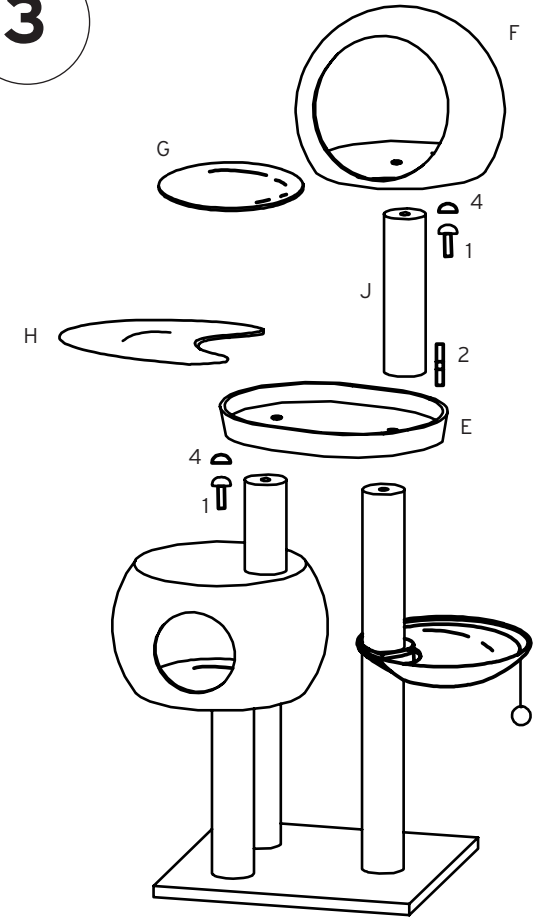

Scratcher's dream

Katzenkratzmöbel | Kattenkrabmeubel | Meuble à chat
Cat scratching furniture | Mueble para trepar | Saltagati

trend
Elegance Touch

431-425831

58 x 58 x 162,5 cm

1

2

3

Teile/ Delen/ Pièces/ Parts/ Parti/ Piezas:

- 1x 58x58x4 cm (A)
- 1x Ø 45x28,5 cm (B)
- 1x Ø 40x20 cm (C)
- 1x Ø 40 cm (D)

- 1x 50x40/45x35x5 cm (E)
- 1x Ø 45x37 cm (F)
- 1x Ø 38 cm (G)
- 1x 45 x 35 cm (H)

- 1x Ø 9x20 cm (I)
- 2x Ø 9x35 cm (J)
- 2x Ø 9x38 cm (K)
- 1x Ø 9x50 cm (L)

- 7x Ø10 x 45 mm (2)
- 2x Ø10 x 70 mm (2)
- 3x Ø40 mm (3)
- 4x cover (4)