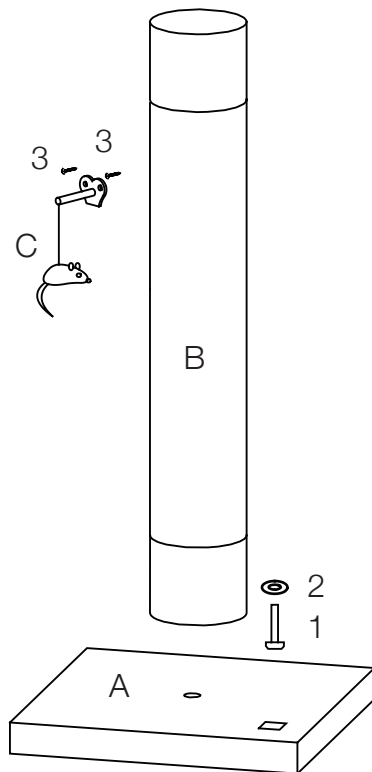

info@ebi.eu

PA0702903

Ref.No.  
431-429150

www.ebi.eu

Post Grey

Bauanleitung - Assembly instruction - Montage-instructies - Instructions de montage -  
istruzioni di montaggio - Instrucción de montaje

1

2

Teile / Delen / Pièces / Parts /  
Parti / Piezas

1x

38 x 38 x 4cm (A)

1x

Ø12 x 76cm (B)

1x

(C)

1x

Ø8 x 60mm (1)

1x

Ø30mm (2)

2x

(3)