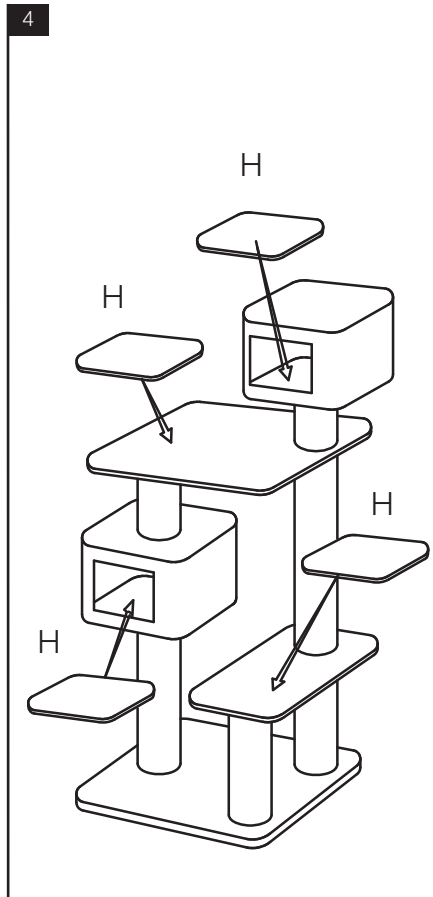

info@ebi.eu

PA0703903

Ref.No.
431-431177

www.ebi.eu

Western Light grey

Bauanleitung - Assembly instruction - Montage-instructies - Instructions de montage -
istruzioni di montaggio - Instrucción de montaje

Teile / Delen / Pièces / Parts /
Parti / Piezas

- 1x  Ø 15 x 20 cm (A)
- 1x  Ø 15 x 30 cm (B)
- 2x  Ø 15 x 40.5 cm (C)
- 1x  Ø 15 x 55 cm (D)
- 1x  Ø 15 x 70 cm (E)

- 1x  70 x 50 x 4 cm (F)
- 1x  60 x 40 x 2 cm (G)
- 4x  Cushion (H)
- 1x  60 x 40 x 2 cm (J)

- 2x  40 x 40 x 27 cm (L)
- 2x  Ø 8 x 60 mm
- 2x  Ø 8 x 70 mm (1)
- 2x  Ø 8 x 40 mm (2)
- 2x  Ø 8 x 60 mm (3)
- 2x  Ø 40 mm (4)