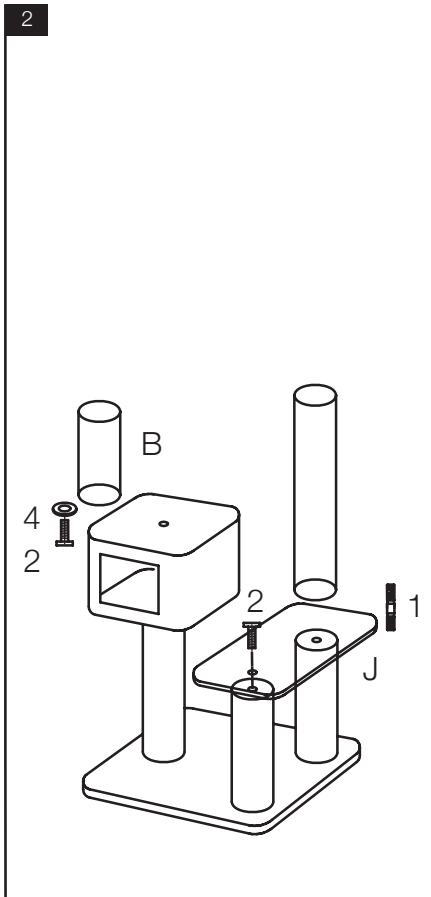

info@ebi.eu

PA0703903

Ref.No.
431-431177

www.ebi.eu

Western Light grey

Bauanleitung - Assembly instruction - Montage-instructies - Instructions de montage -
istruzioni di montaggio - Instrucción de montaje

Teile / Delen / Pièces / Parts /
Parti / Piezas

- 1x  Ø 15 x 20 cm (A)
- 1x  Ø 15 x 30 cm (B)
- 2x  Ø 15 x 40.5 cm (C)
- 1x  Ø 15 x 55 cm (D)
- 1x  Ø 15 x 70 cm (E)

- 1x  70 x 50 x 4 cm (F)
- 1x  60 x 40 x 2 cm (G)
- 4x  Cushion (H)
- 1x  60 x 40 x 2 cm (J)

- 2x  40 x 40 x 27 cm (L)
- 2x  Ø 8 x 60 mm
- 2x  Ø 8 x 70 mm (1)
- 2x  Ø 8 x 40 mm (2)
- 2x  Ø 8 x 60 mm (3)
- 2x  Ø 40 mm (4)