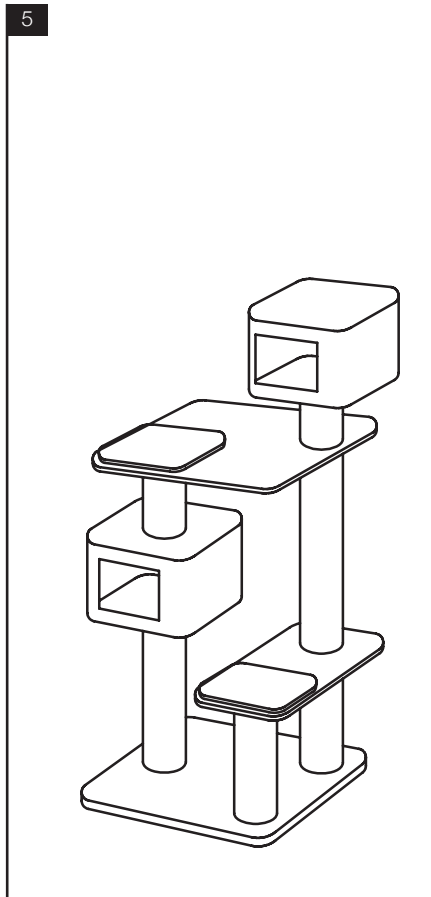

info@ebi.eu

PA0703903

Ref.No.
431-431177

www.ebi.eu

Western Light grey

Bauanleitung - Assembly instruction - Montage-instructies - Instructions de montage -
istruzioni di montaggio - Instrucción de montaje

Teile / Delen / Pièces / Parts /
Parti / Piezas

- 1x  Ø 15 x 20 cm (A)
- 1x  Ø 15 x 30 cm (B)
- 2x  Ø 15 x 40.5 cm (C)
- 1x  Ø 15 x 55 cm (D)
- 1x  Ø 15 x 70 cm (E)

- 1x  70 x 50 x 4 cm (F)
- 1x  60 x 40 x 2 cm (G)
- 4x  Cushion (H)
- 1x  60 x 40 x 2 cm (J)

- 2x  40 x 40 x 27 cm (L)
- 2x  Ø 8 x 60 mm
- 2x  Ø 8 x 70 mm (1)
- 2x  Ø 8 x 40 mm (2)
- 2x  Ø 8 x 60 mm (3)
- 2x  Ø 40 mm (4)