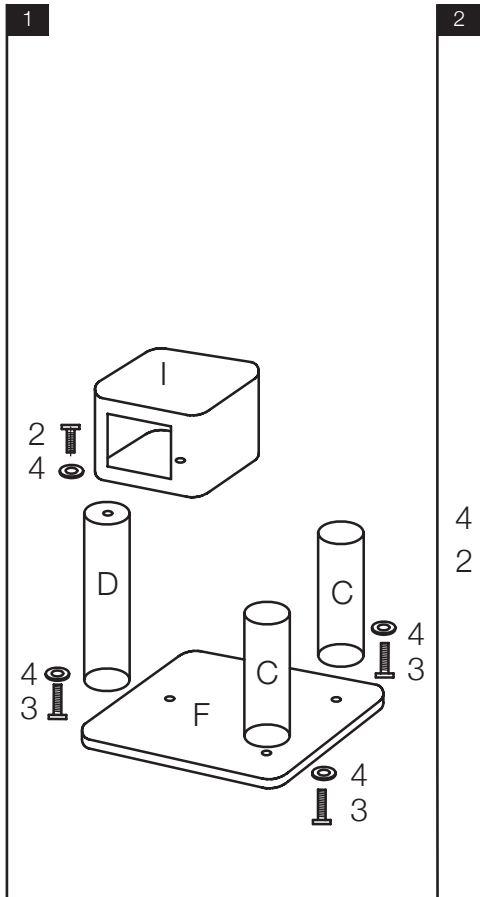

info@ebi.eu

PA0703903

Ref.No.
431-431177

www.ebi.eu

Western Light grey

Bauanleitung - Assembly instruction - Montage-instructies - Instructions de montage -
istruzioni di montaggio - Instrucción de montaje

Teile / Delen / Pièces / Parts /
Parti / Piezas

- 1x  Ø 15 x 20 cm (A)
- 1x  Ø 15 x 30 cm (B)
- 2x  Ø 15 x 40.5 cm (C)
- 1x  Ø 15 x 55 cm (D)
- 1x  Ø 15 x 70 cm (E)

- 1x  70 x 50 x 4 cm (F)
- 1x  60 x 40 x 2 cm (G)
- 4x  Cushion (H)
- 1x  60 x 40 x 2 cm (J)

- 2x  40 x 40 x 27 cm (L)
- 2x  Ø 8 x 60 mm
- 2x  Ø 8 x 70 mm (1)
- 2x  Ø 8 x 40 mm (2)
- 2x  Ø 8 x 60 mm (3)
- 2x  Ø 40 mm (4)