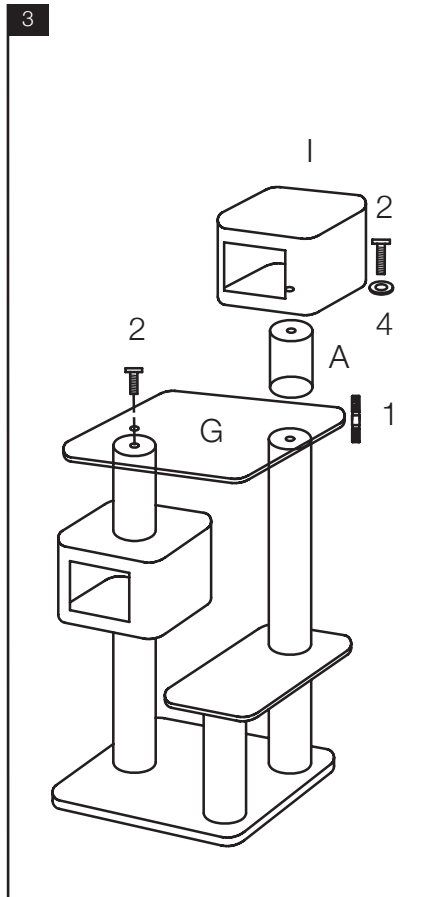

info@ebi.eu

PA0703903

Ref.No.
431-431177

www.ebi.eu

Western Light grey

Bauanleitung - Assembly instruction - Montage-instructies - Instructions de montage -
istruzioni di montaggio - Instrucción de montaje

Teile / Delen / Pièces / Parts /
Parti / Piezas

- 1x  Ø 15 x 20 cm (A)
- 1x  Ø 15 x 30 cm (B)
- 2x  Ø 15 x 40.5 cm (C)
- 1x  Ø 15 x 55 cm (D)
- 1x  Ø 15 x 70 cm (E)

- 1x  70 x 50 x 4 cm (F)
- 1x  60 x 40 x 2 cm (G)
- 4x  Cushion (H)
- 1x  60 x 40 x 2 cm (J)

- 2x  40 x 40 x 27 cm (L)
- 2x  Ø 8 x 60 mm
- 2x  Ø 8 x 70 mm (1)
- 2x  Ø 8 x 40 mm (2)
- 2x  Ø 8 x 60 mm (3)
- 2x  Ø 40 mm (4)