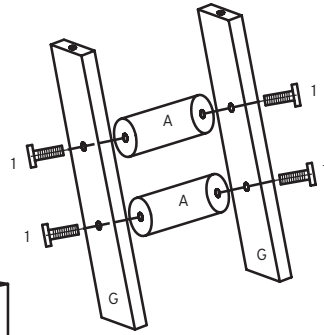

classic
Abigail

431-437445
431-437452

36 x 30 x 109 cm

1**2****3****Teile/ Delen/ Pièces/ Parts/ Parti/ Piezas:**2x  Ø 5x18 cm (A)2x  Ø 9x40 cm (B)1x  35x50x50 cm (C)1x  40x35 cm (D)1x  30x30 cm (E)1x  Ø 17x25 cm (F)2x  (G)1x  6x50 mm1x  8x60 mm8x  Ø8x40 mm (1)1x  Ø8x20 mm (2)2x  Ø6x35 mm (3)