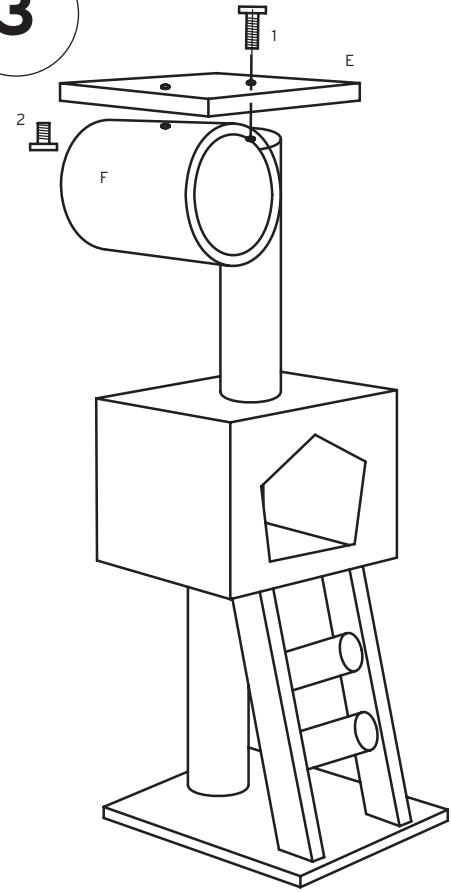

classic
Abigail

431-437445
431-437452

36 x 30 x 109 cm

1**2****3****Teile/ Delen/ Pièces/ Parts/ Parti/ Piezas:**2x  Ø 5x18 cm (A)2x  Ø 9x40 cm (B)1x  35x50x50 cm (C)1x  40x35 cm (D)1x  30x30 cm (E)1x  Ø 17x25 cm (F)2x  (G)1x  6x50 mm1x  8x60 mm8x  Ø8x40 mm (1)1x  Ø8x20 mm (2)2x  Ø6x35 mm (3)