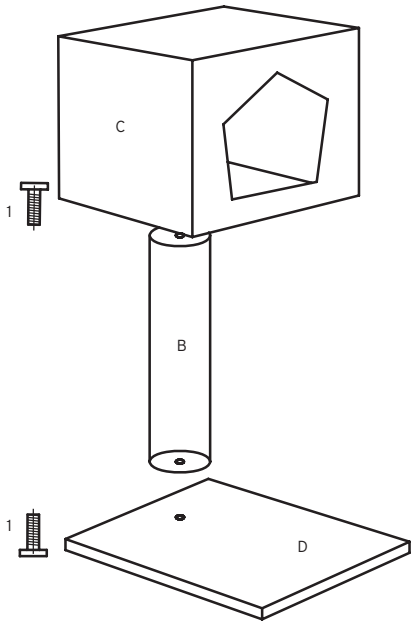

classic
Abigail

431-437445
431-437452

36 x 30 x 109 cm

1**2****3****Teile/ Delen/ Pièces/ Parts/ Parti/ Piezas:**2x  Ø 5x18 cm (A)2x  Ø 9x40 cm (B)1x  35x50x50 cm (C)1x  40x35 cm (D)1x  30x30 cm (E)1x  Ø 17x25 cm (F)2x  (G)1x  6x50 mm1x  8x60 mm8x  Ø8x40 mm (1)1x  Ø8x20 mm (2)2x  Ø6x35 mm (3)