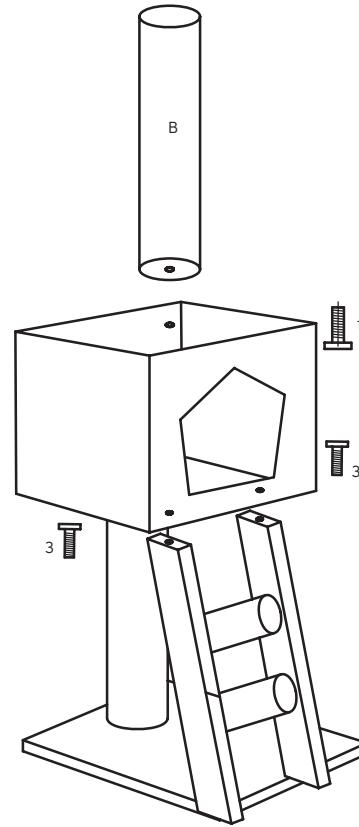

classic
Abigail

431-437445
431-437452

36 x 30 x 109 cm

1**2****3****Teile/ Delen/ Pièces/ Parts/ Parti/ Piezas:**2x  Ø 5x18 cm (A)2x  Ø 9x40 cm (B)1x  35x50x50 cm (C)1x  40x35 cm (D)1x  30x30 cm (E)1x  Ø 17x25 cm (F)2x  (G)1x  6x50 mm1x  8x60 mm8x  Ø8x40 mm (1)1x  Ø8x20 mm (2)2x  Ø6x35 mm (3)