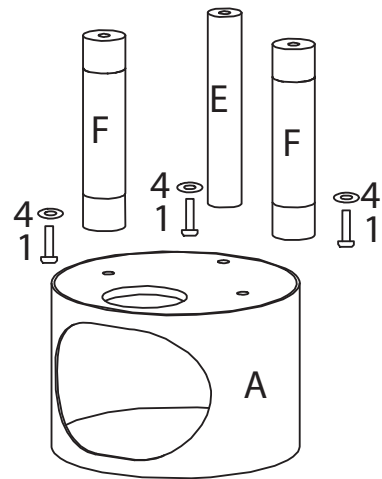

EUROPET BERNINA INTERNATIONAL B.V.
P.O. Box 6 - 5420 AA Gemert-Bakel
The Netherlands
info@ebi.eu - www.ebi.eu

Oxford

Bauanleitung - Assembly instruction - Montage-instructies - Instructions de montage -
istruzioni di montaggio - Instrucción de montaje

1

2

3

4

Teile / Delen / Pièces / Parts /
Parti / Piezas

- 1X  45 x 45 x 30cm (A)
- 1X  44 x 30 x 1.5cm (B)
- 1X  Ø 22 x 30cm (C)

- 1X  40 x 30 x 1.5cm (D)
- 1X  Ø 6 x 35cm (E)
- 2X  Ø 7.5 x 35cm (F)
- 1X  Ø 7.5 x 40cm (G)
- 6X  Ø 8 x 50mm (1)
- 1X  Ø 8 x 20mm (2)
- 1X  Ø 8 x 70mm (3)
- 4X  Ø 30mm (4)