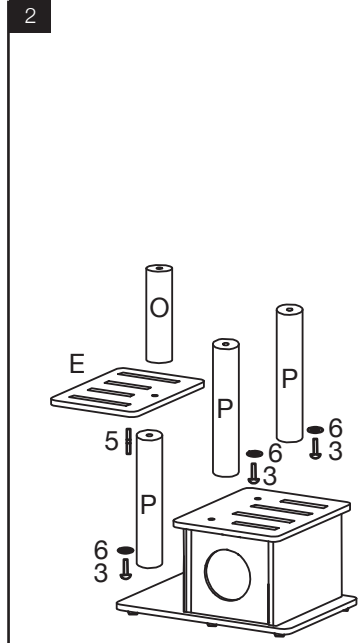

# Stockholm

Bauanleitung - Assembly instruction - Montage-instructies - Instructions de montage - istruzioni di montaggio - Instrucción de montaje

Teile / Delen / Pièces / Parts /  
Parti / Piezas

- 1X 70 x 48 x 2,5 cm (A)
- 2X 31,4 x 1,8 x 31,4 cm (B)
- 2X 45 x 2,5 x 31,4 cm (C)
- 1X 48 x 38 x 1,8 cm (D)
- 1X 48 x 35 x 1,8 cm (E)
- 1X 48 x 35 x 1,8 cm (F)
- 1X 48 x 35 x 1,8 cm (G)
- 1X 48 x 35 x 1,8 cm (H)

- 1X 48 x 35 x 6 cm (I)
- 1X 47 x 34 x 2 cm (J)
- 1X 47 x 34 x 2 cm (K)
- 1X 47 x 34 x 2 cm (L)
- 1X 43 x 34 x 2 cm (M)
- 1X 47 x 38 x 2 cm (N)
- 4X Ø 9 x 31,4 cm (O)
- 3X Ø 9 x 60 cm (P)

- 4X Ø 6 x 40 mm (1)
- 4X Ø 6 x 35 mm (2)
- 3X Ø 10 x 60 mm (3)
- 3X Ø 10 x 50 mm (4)
- 4X Ø 10 x 90 mm (5)
- 3X Ø 40 mm (6)
- 4X Ø 4 x 16 mm (7)
- 2X (8)