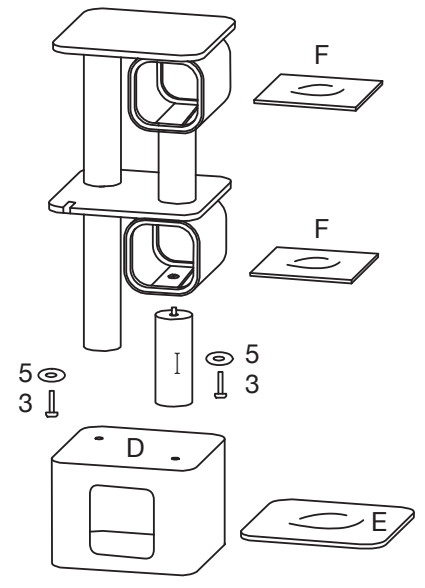

EUROPET BERNINA INTERNATIONAL B.V.
Energieweg 35, 5422 VM Gemert-Bakel
The Netherlands
info@ebi.eu - www.ebi.eu

Akita

Bauanleitung - Assembly instruction - Montage-instructies - Instructions de montage -
istruzioni di montaggio - Instrucción de montaje

1

2

3

3

Teile / Delen / Pièces / Parts /
Parti / Piezas

1X  36 x 36 x 2cm (A)

2X  23 x 26 x 23cm (B)

 The backside is with nails
Die Rückseite ist mit Nägeln
De achterkant is voorzien van spijkers
L'arrière est avec des clous
La parte trasera es con uñas.

1X  36 x 36 x 2cm (C)

1X  37 x 37 x 27cm (D)

1X  35 x 35cm (E)

2X  22 x 26cm (F)

1X  Ø 9 x 40cm (G)

1X  Ø 9 x 40cm (H)

2X  Ø 9 x 18cm (I)

1X  Ø 8 x 70mm (1)

1X  Ø 8 x 60mm (2)

2X  Ø 8 x 50mm (3)

1X  Ø 8 x 30mm (4)

2X  Ø 30mm (5)