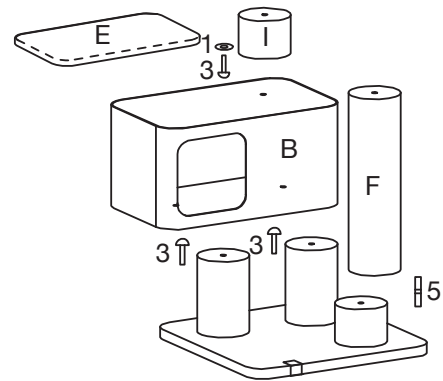

EUROPET BERNINA INTERNATIONAL B.V.
Energieweg 35, 5422 VM Gemert-Bakel
The Netherlands
info@ebi.eu - www.ebi.eu

Vece

Assembly instruction - Bauanleitung - Montage-instructies - Instructions de montage -
Instrucción de montaje

1

2

3

4

Pièces / Teile / Delen / Parts / Piezas

- 1X  80 x 80 x 4cm (A)
- 1X  80 x 50 x 40,5cm (B)
- 1X  79 x 49 x 2cm (C)
- 1X  50 x 50 x 12cm (D)

- 1X  78 x 48 cm (E)
- 1X  Ø 20 x 70cm (F)
- 1X  Ø 20 x 45cm (G)
- 2X  Ø 20 x 30cm (H)
- 2X  Ø 20 x 15cm (I)

- 4X  Ø 10 x 40mm (1)
- 3X  Ø 10 x 60mm (2)
- 4X  Ø 10 x 50mm (3)
- 1X  Ø 10 x 90mm (4)
- 1X  Ø 10 x 70mm (5)
- 1X  Ø 10 x 44mm (6)
- 1X  Cover (7)