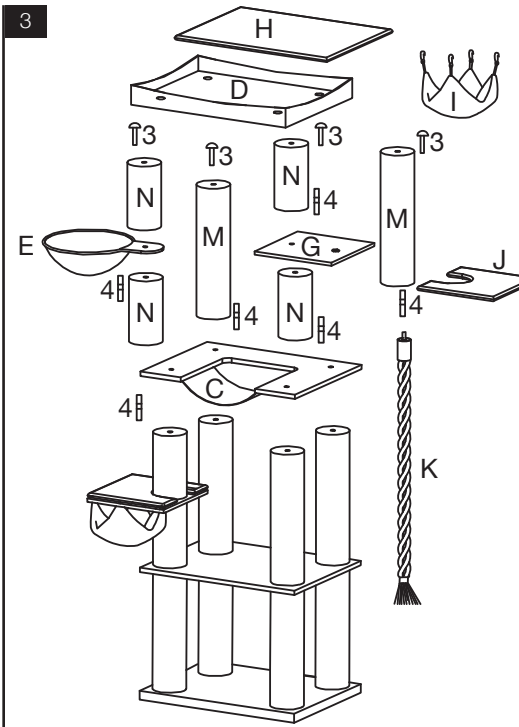

EUROPET BERNINA INTERNATIONAL B.V.
Energieweg 35, 5422 VM Gemert-Bakel
The Netherlands
info@ebi.eu - www.ebi.eu

Cambridge

Assembly instruction - Bauanleitung - Montage-instructies - Instructions de montage -
Instrucción de montaje

1

2

3

4

Pièces / Teile / Delen / Parts / Piezas

- 1X  80 x 60 x 4 cm (A)
- 1X  80 x 60 x 2 cm (B)
- 1X  80 x 60 x 2 cm (C)
- 1X  80 x 60 x 10 cm (D)
- 1X  Ø 45 cm (E)
- 1X  40 x 40 x 2 cm (F)
- 1X  40 x 40 x 2 cm (G)

- 1X  78 x 58 cm (H)
- 2X  46 x 36 cm (I)
- 2X  40 x 40 cm (J)
- 1X  Ø 5 x 90 cm (K)
- 5X  Ø 15 x 60 cm (L)
- 4X  Plush Ø 15 x 60 cm (M)
- 6X  Ø 15 x 29,2 cm (N)

- 4X  Ø 40 mm (1)
- 4X  Ø 10 x 60 mm (2)
- 4X  Ø 10 x 50 mm (3)
- 11X  Ø 10 x 80 mm (4)