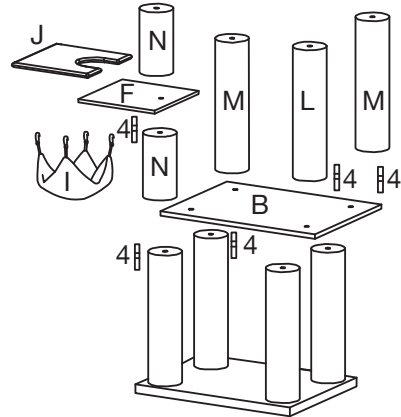

EUROPET BERNINA INTERNATIONAL B.V.
Energieweg 35, 5422 VM Gemert-Bakel
The Netherlands
info@ebi.eu - www.ebi.eu

Cambridge

Assembly instruction - Bauanleitung - Montage-instructies - Instructions de montage -
Instrucción de montaje

1

2

3

4

Pièces / Teile / Delen / Parts / Piezas

- 1X  80 x 60 x 4 cm (A)
- 1X  80 x 60 x 2 cm (B)
- 1X  80 x 60 x 2 cm (C)
- 1X  80 x 60 x 10 cm (D)
- 1X  Ø 45 cm (E)
- 1X  40 x 40 x 2 cm (F)
- 1X  40 x 40 x 2 cm (G)

- 1X  78 x 58 cm (H)
- 2X  46 x 36 cm (I)
- 2X  40 x 40 cm (J)
- 1X  Ø 5 x 90 cm (K)
- 5X  Ø 15 x 60 cm (L)
- 4X  Plush Ø 15 x 60 cm (M)
- 6X  Ø 15 x 29,2 cm (N)

- 4X  Ø 40 mm (1)
- 4X  Ø 10 x 60 mm (2)
- 4X  Ø 10 x 50 mm (3)
- 11X  Ø 10 x 80 mm (4)