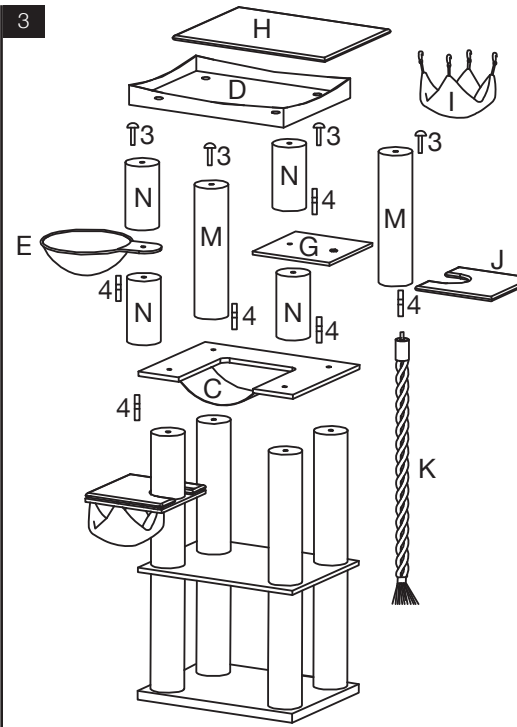

## Cambridge

Assembly instruction - Bauanleitung - Montage-instructies - Instructions de montage -  
Instrucción de montaje

1

2

3

4

Pièces / Teile / Delen / Parts / Piezas

- 1X  80 x 60 x 4 cm (A)
- 1X  80 x 60 x 2 cm (B)
- 1X  80 x 60 x 2 cm (C)
- 1X  80 x 60 x 10 cm (D)
- 1X  Ø 45 cm (E)
- 1X  40 x 40 x 2 cm (F)
- 1X  40 x 40 x 2 cm (G)

- 1X  78 x 58 cm (H)
- 2X  46 x 36 cm (I)
- 2X  40 x 40 cm (J)
- 1X  Ø 5 x 90 cm (K)
- 5X  Ø 15 x 60 cm (L)
- 4X  Plush Ø 15 x 60 cm (M)
- 6X  Ø 15 x 29,2 cm (N)

- 4X  Ø 40 mm (1)
- 4X  Ø 10 x 60 mm (2)
- 4X  Ø 10 x 50 mm (3)
- 11X  Ø 10 x 80 mm (4)