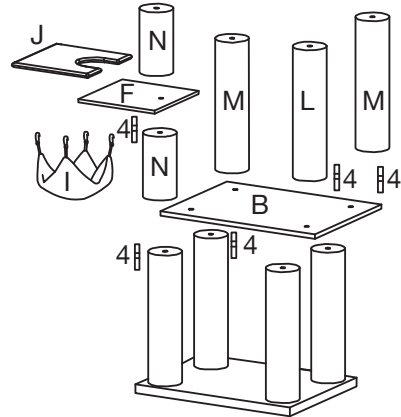

## Cambridge

Assembly instruction - Bauanleitung - Montage-instructies - Instructions de montage -  
Instrucción de montaje

1

2

3

4

Pièces / Teile / Delen / Parts / Piezas

- 1X  80 x 60 x 4 cm (A)
- 1X  80 x 60 x 2 cm (B)
- 1X  80 x 60 x 2 cm (C)
- 1X  80 x 60 x 10 cm (D)
- 1X  Ø 45 cm (E)
- 1X  40 x 40 x 2 cm (F)
- 1X  40 x 40 x 2 cm (G)

- 1X  78 x 58 cm (H)
- 2X  46 x 36 cm (I)
- 2X  40 x 40 cm (J)
- 1X  Ø 5 x 90 cm (K)
- 5X  Ø 15 x 60 cm (L)
- 4X  Plush Ø 15 x 60 cm (M)
- 6X  Ø 15 x 29,2 cm (N)

- 4X  Ø 40 mm (1)
- 4X  Ø 10 x 60 mm (2)
- 4X  Ø 10 x 50 mm (3)
- 11X  Ø 10 x 80 mm (4)