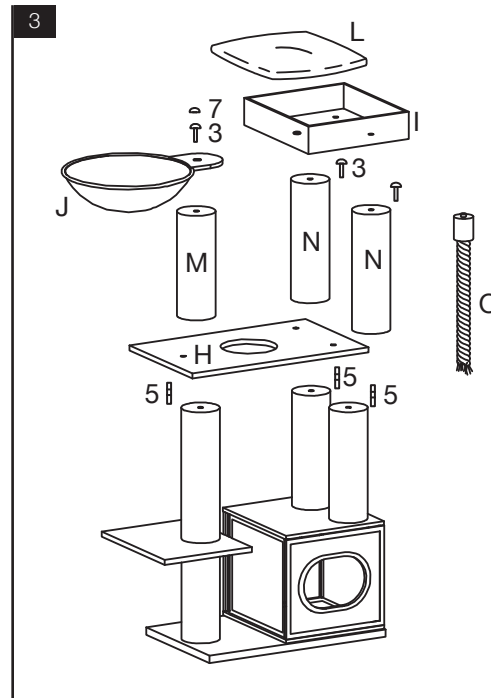

## Leicester

Assembly instruction - Bauanleitung - Montage-instructies - Instructions de montage -  
Instrucción de montaje

Pièces / Teile / Delen / Parts / Piezas

- 1X  80 x 50 x 4 cm (A)
- 1X  45 x 50 x 2 cm (B)
- 1X  45 x 50 x 2 cm (C)
- 1X  45 x 41 x 2 cm (D)
- 1X  45 x 41 x 2 cm (E)
- 2X  45,8 x 41 x 1 cm (F)
- 1X  40 x 50 x 2 cm (G)

- 1X  80 x 50 x 2 cm (H)
- 1X  46 x 51 x 12 cm (I)
- 1X  Ø 45 cm (J)
- 1X  40 x 44 cm (K)
- 1X  44 x 49 cm (L)
- 2X  Ø 15 x 42 cm (M)
- 5X  Ø 15 x 48 cm (N)
- 1X  Ø 5 x 70 cm (O)

- 8X  Ø 7 x 50 mm (1)
- 1X  Ø 10 x 40 mm (2)
- 5X  Ø 10 x 50 mm (3)
- 1X  Ø 10 x 60 mm (4)
- 4X  Ø 10 x 80 mm (5)
- 4X  Ø 40 mm (6)
- 1X  Cover (7)