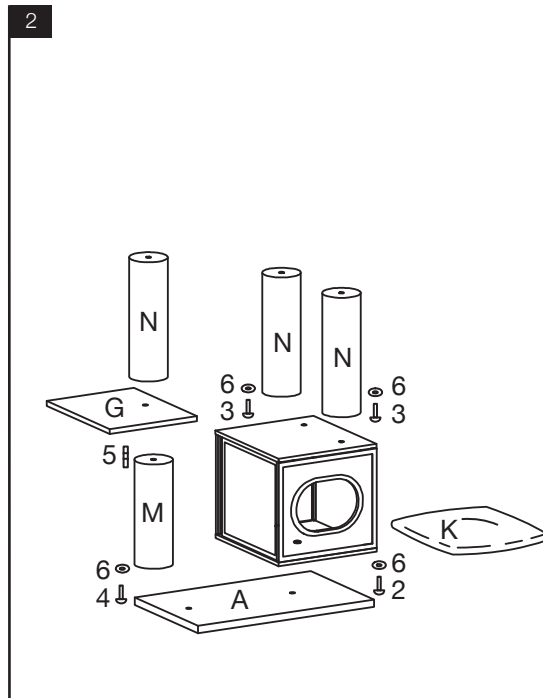

## Leicester

Assembly instruction - Bauanleitung - Montage-instructies - Instructions de montage -  
Instrucción de montaje

Pièces / Teile / Delen / Parts / Piezas

- 1X  80 x 50 x 4 cm (A)
- 1X  45 x 50 x 2 cm (B)
- 1X  45 x 50 x 2 cm (C)
- 1X  45 x 41 x 2 cm (D)
- 1X  45 x 41 x 2 cm (E)
- 2X  45,8 x 41 x 1 cm (F)
- 1X  40 x 50 x 2 cm (G)

- 1X  80 x 50 x 2 cm (H)
- 1X  46 x 51 x 12 cm (I)
- 1X  Ø 45 cm (J)
- 1X  40 x 44 cm (K)
- 1X  44 x 49 cm (L)
- 2X  Ø 15 x 42 cm (M)
- 5X  Ø 15 x 48 cm (N)
- 1X  Ø 5 x 70 cm (O)

- 8X  Ø 7 x 50 mm (1)
- 1X  Ø 10 x 40 mm (2)
- 5X  Ø 10 x 50 mm (3)
- 1X  Ø 10 x 60 mm (4)
- 4X  Ø 10 x 80 mm (5)
- 4X  Ø 40 mm (6)
- 1X  Cover (7)