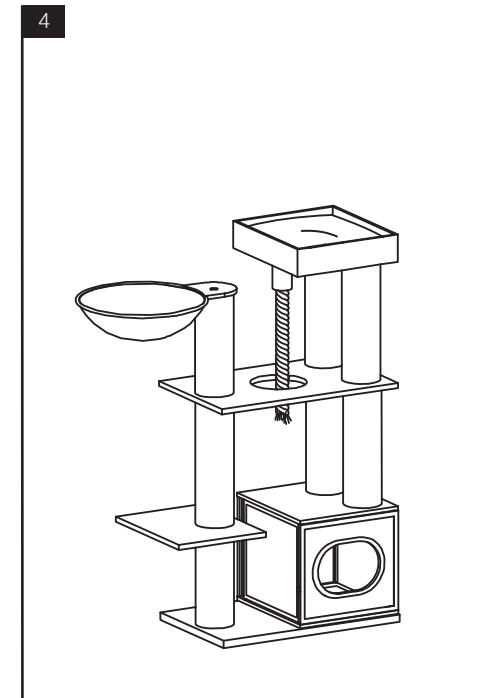

## Leicester

Assembly instruction - Bauanleitung - Montage-instructies - Instructions de montage -  
Instrucción de montaje

Pièces / Teile / Delen / Parts / Piezas

- 1X  80 x 50 x 4 cm (A)
- 1X  45 x 50 x 2 cm (B)
- 1X  45 x 50 x 2 cm (C)
- 1X  45 x 41 x 2 cm (D)
- 1X  45 x 41 x 2 cm (E)
- 2X  45,8 x 41 x 1 cm (F)
- 1X  40 x 50 x 2 cm (G)

- 1X  80 x 50 x 2 cm (H)
- 1X  46 x 51 x 12 cm (I)
- 1X  Ø 45 cm (J)
- 1X  40 x 44 cm (K)
- 1X  44 x 49 cm (L)
- 2X  Ø 15 x 42 cm (M)
- 5X  Ø 15 x 48 cm (N)
- 1X  Ø 5 x 70 cm (O)

- 8X  Ø 7 x 50 mm (1)
- 1X  Ø 10 x 40 mm (2)
- 5X  Ø 10 x 50 mm (3)
- 1X  Ø 10 x 60 mm (4)
- 4X  Ø 10 x 80 mm (5)
- 4X  Ø 40 mm (6)
- 1X  Cover (7)