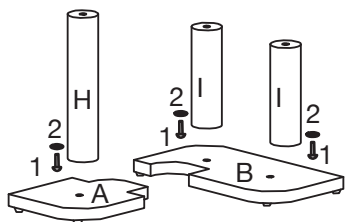

Ref.No.  
431-470886

ebi

EUROPET BERNINA INTERNATIONAL B.V.  
Energieweg 35, 5422 VM Gemert-Bakel  
The Netherlands  
info@ebi.eu - www.ebi.eu

Part of  
**LAROY**  
GROUP

Atlas - 120

Assembly instruction - Bauanleitung - Montage-instructies - Instructions de montage -  
Instrucción de montaje

1

2

3

4

Pièces / Teile / Delen / Parts / Piezas

- 1X  35x30x2.5cm A
- 1X  57.5x30x2.5cm B
- 1X  30x26.5x1.8cm C
- 1X  57.5x30x30cm D
- 1X  57.5x30x30cm E

- 1X  53.5x26cm F
- 1X  44x26cm G
- 2X  D9x44.1cm H
- 3X  D9x30cm I