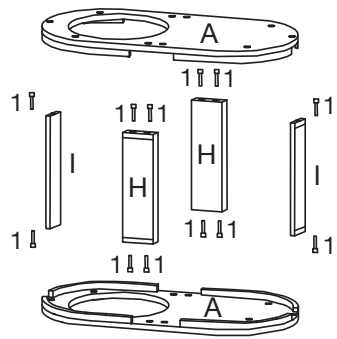

1

2

3

4

5

Pièces / Teile / Delen / Parts / Piezas

2X 78 x 39 x 1,8 cm (A)

1X 78 x 39 x 1,8 cm (B)

1X 78 x 39 x 1,8 cm (C)

1X 78 x 39 cm (D)

1X 200 x 34,5 cm (E)

1X 37 x 32 cm (F)

8X Ø 7,5 X 35 cm (G) (432-430637)
Available replacement pole

2X 10 x 35 x 1,5 cm (H)

2X 5 x 35 x 1,5 cm (I)

12X Ø 7 x 50 mm (1)

16X Ø 8 x 50 mm (2)

4X Ø 30 mm (3)