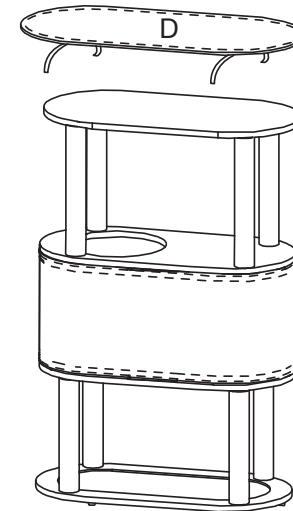

1

2

3

4

5

Pièces / Teile / Delen / Parts / Piezas

2X 78 x 39 x 1,8 cm (A)

1X 78 x 39 x 1,8 cm (B)

1X 78 x 39 x 1,8 cm (C)

1X 78 x 39 cm (D)

1X 200 x 34,5 cm (E)

1X 37 x 32 cm (F)

8X Ø 7,5 X 35 cm (G) (432-430637)
Available replacement pole

2X 10 x 35 x 1,5 cm (H)

2X 5 x 35 x 1,5 cm (I)

12X Ø 7 x 50 mm (1)

16X Ø 8 x 50 mm (2)

4X Ø 30 mm (3)