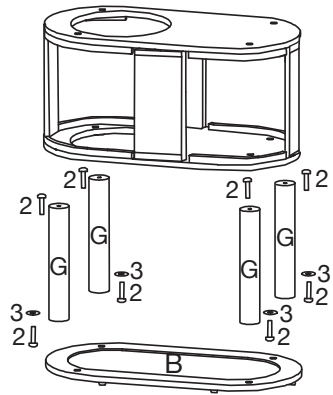

1

2

3

4

5

Pièces / Teile / Delen / Parts / Piezas

2X 78 x 39 x 1,8 cm (A)

1X 78 x 39 x 1,8 cm (B)

1X 78 x 39 x 1,8 cm (C)

1X 78 x 39 cm (D)

1X 200 x 34,5 cm (E)

1X 37 x 32 cm (F)

8X Ø 7,5 X 35 cm (G) (432-430637)
Available replacement pole

2X 10 x 35 x 1,5 cm (H)

2X 5 x 35 x 1,5 cm (I)

12X Ø 7 x 50 mm (1)

16X Ø 8 x 50 mm (2)

4X Ø 30 mm (3)