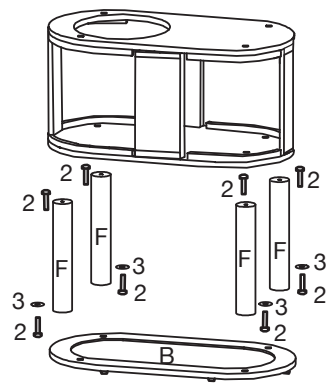

1

2

3

4

Pièces / Teile / Delen / Parts / Piezas

- 1X 59 x 39 x 1.8cm A
- 1X 59 x 39 x 1.8cm B
- 1X 59 x 39 x 1.8cm C
- 1X 54 x 34cm D
- 1X 162 x 34.5cm E

- 4X D7,5 x 35cm F
  (432-430637)
  Available replacement pole
- 2X 10 x 35 x 1.5cm G
- 2X 5 x 35 x 1.5cm H

- 12X D7 x 50mm (1)
- 8X D8 x 50mm (2)
- 4X D30mm (3)