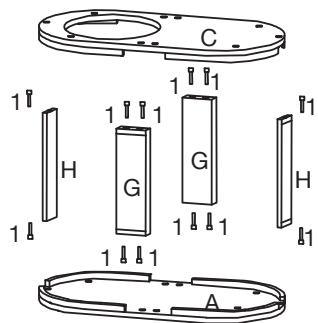

1

2

3

4

Pièces / Teile / Delen / Parts / Piezas

- 1X 59 x 39 x 1.8cm A
- 1X 59 x 39 x 1.8cm B
- 1X 59 x 39 x 1.8cm C
- 1X 54 x 34cm D
- 1X 162 x 34.5cm E

- 4X D7,5 x 35cm F
  (432-430637)
  Available replacement pole
- 2X 10 x 35 x 1.5cm G
- 2X 5 x 35 x 1.5cm H

- 12X D7 x 50mm (1)
- 8X D8 x 50mm (2)
- 4X D30mm (3)