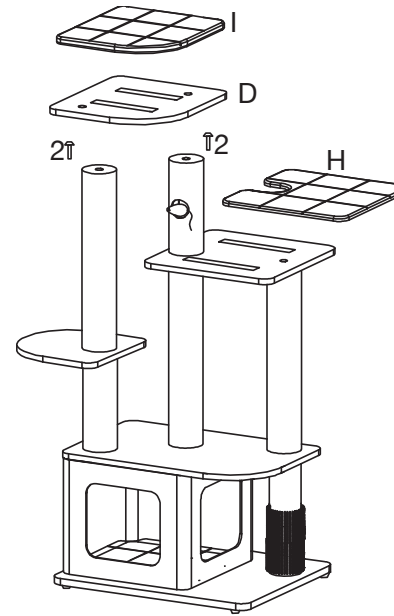

# Toledo

Assembly instruction - Bauanleitung - Montage-instructies - Instructions de montage -  
Instrucción de montaje

1

2

3

4

Pièces / Teile / Delen / Parts / Piezas

- 1X  58\*48\*1.5cm A
- 1X  58\*38\*1.2cm B
- 1X  38\*38\*1.2cm C
- 1X  34\*38\*1.2cm D
- 1X  29\*29\*1.2cm E
- 1X  145.5\*30.8 cmF

- 1X  36\*36cm G
- 1X  37\*37cm H
- 1X  33\*37cm I
- 3X  D9\*48cm J
- 1X  D9\*31cm K
- 1X  D9\*25cm L

- 1X  D9\*25cm M
- 4X  D3.3\*31cm N

- 3X  D30mm (1)
- 14X  D8\*40mm (2)
- 3X  D8\*70mm (3)