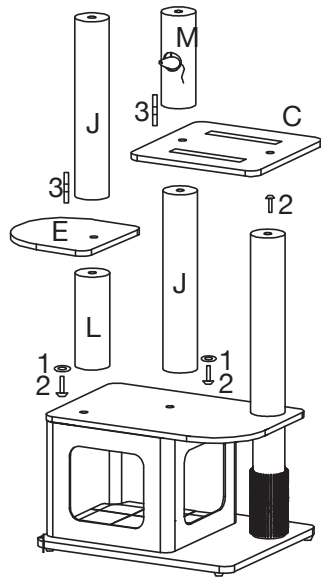

# Toledo

Assembly instruction - Bauanleitung - Montage-instructies - Instructions de montage -  
Instrucción de montaje

1

2

3

4

Pièces / Teile / Delen / Parts / Piezas

- 1X  58\*48\*1.5cm A
- 1X  58\*38\*1.2cm B
- 1X  38\*38\*1.2cm C
- 1X  34\*38\*1.2cm D
- 1X  29\*29\*1.2cm E
- 1X  145.5\*30.8 cmF

- 1X  36\*36cm G
- 1X  37\*37cm H
- 1X  33\*37cm I
- 3X  D9\*48cm J
- 1X  D9\*31cm K
- 1X  D9\*25cm L

- 1X  D9\*25cm M
- 4X  D3.3\*31cm N

- 3X  D30mm (1)
- 14X  D8\*40mm (2)
- 3X  D8\*70mm (3)