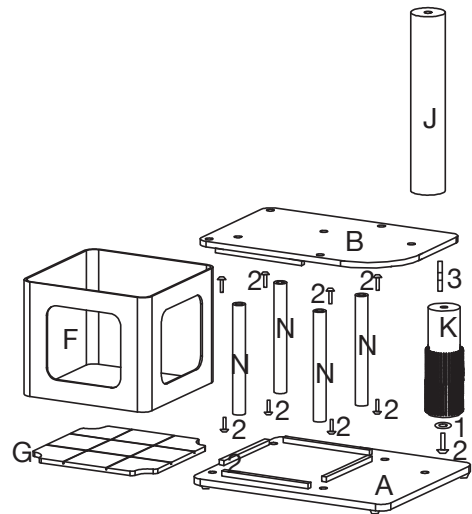

# Toledo

Assembly instruction - Bauanleitung - Montage-instructies - Instructions de montage -  
Instrucción de montaje

1

2

3

4

Pièces / Teile / Delen / Parts / Piezas

- 1X  58\*48\*1.5cm A
- 1X  58\*38\*1.2cm B
- 1X  38\*38\*1.2cm C
- 1X  34\*38\*1.2cm D
- 1X  29\*29\*1.2cm E
- 1X  145.5\*30.8 cmF

- 1X  36\*36cm G
- 1X  37\*37cm H
- 1X  33\*37cm I
- 3X  D9\*48cm J
- 1X  D9\*31cm K
- 1X  D9\*25cm L

- 1X  D9\*25cm M
- 4X  D3.3\*31cm N

- 3X  D30mm (1)
- 14X  D8\*40mm (2)
- 3X  D8\*70mm (3)