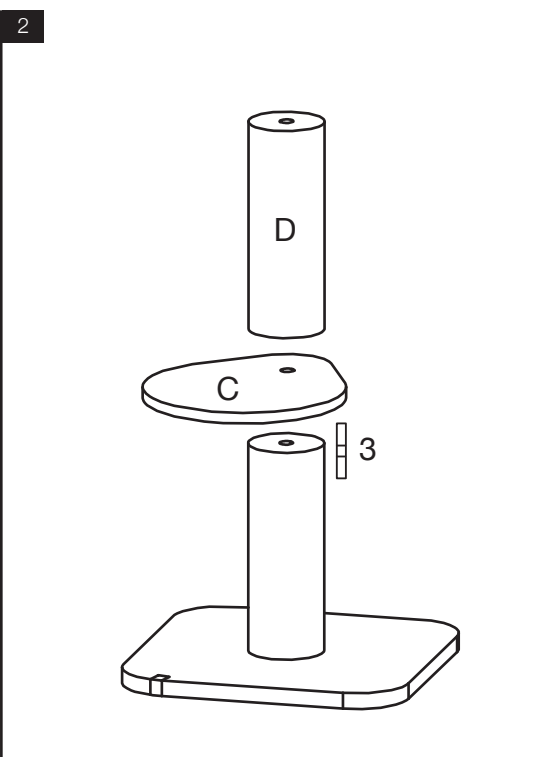

Industrieweg 98-100
9032 Wondelgem | Belgium
www.laroygroup.com

Ref.No.

431-483732
431-483749

Mumbai

Assembly instruction - Bauanleitung - Montage-instructies
Instructions de montage - Instrucción de montaje