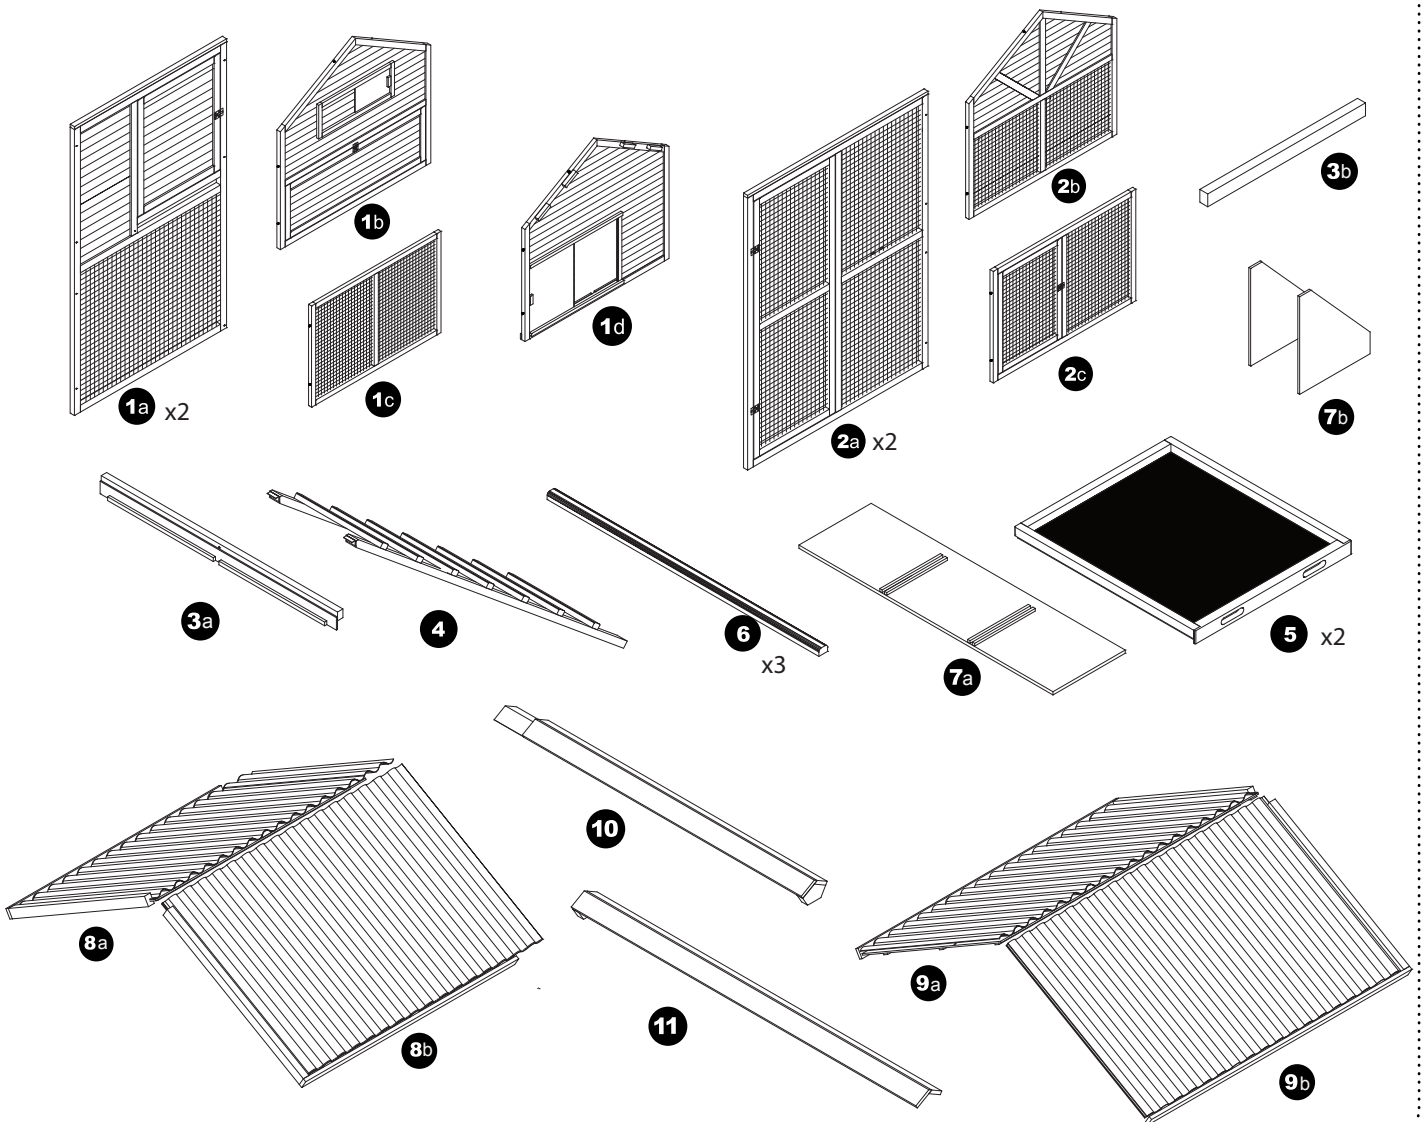

@laroygroup

THESE PARTS:

FASTENERS

(A) 25 pcs - $\varnothing 3,5 \times 45$ mm

(C) 9 pcs - $\varnothing 3,5 \times 60$ mm

(E) 11 pcs - $\varnothing 4 \times 25$ mm

(B) 3 pcs - $\varnothing 3,0 \times 16$ mm

(D) 9 pcs - $\varnothing 3,5 \times 25$ mm

WOOD PIECES

Assembly Instructions

*Use Screwdriver for Assembly

1

2

3

4