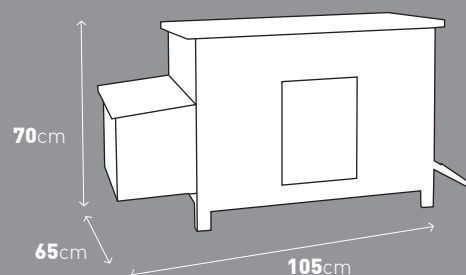

Aantal zitstokken  
Nombre de perchoirs  
Number of perches

Met legbak  
Avec nid  
With den

Hok is bereikbaar via het dak  
La cage est accessible par le toit  
The cage is accessible through the roof

# Cleo

30<sub>min</sub>

1:1

M6 \* 55 (8PCS)

M6 \* 50 (4PCS)

M6 \* 45 (4PCS)

M4 \* 35 (4PCS)

M3 \* 16 (4PCS)