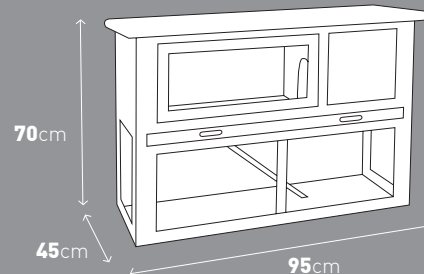

Aantal deuren
Nombre des portes
Number of doors

Met schuif
Avec tiroir
With tray

Met slaappleats
Avec dortoir
Sleeping place

Cleo

25_{min}

x1 **kg** 17
114x47x23cm

1:1

M4 * 60 (8PCS)