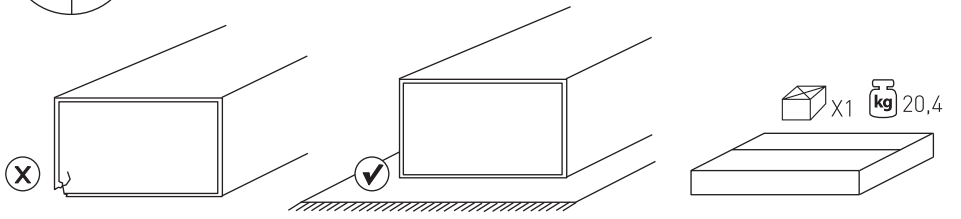

## LOFT COCO PARROT HABITAT

Montagehandleiding | Instructions de montage | Assembly instructions | Montageanleitung | Instrucciones de montaje | Instruções de Montagem | Istruzioni di montaggio | Monteringsanvisningar | Monteringsanvisninger | Инструкции по сборке

↪ Feels like home!

- 1**  
  
 12PCS M4X10
- 2**  
  
 16PCS M4X20
- 3**  
  
 4PCS M6X10
- 4**  
  
 2PCS M6X45
- 5**  
  
 8PCS M4 NUT
- 5**  
  
 2PCS M6 NUT
- 6**  
  
 8PCS M4 GASKET

5

6