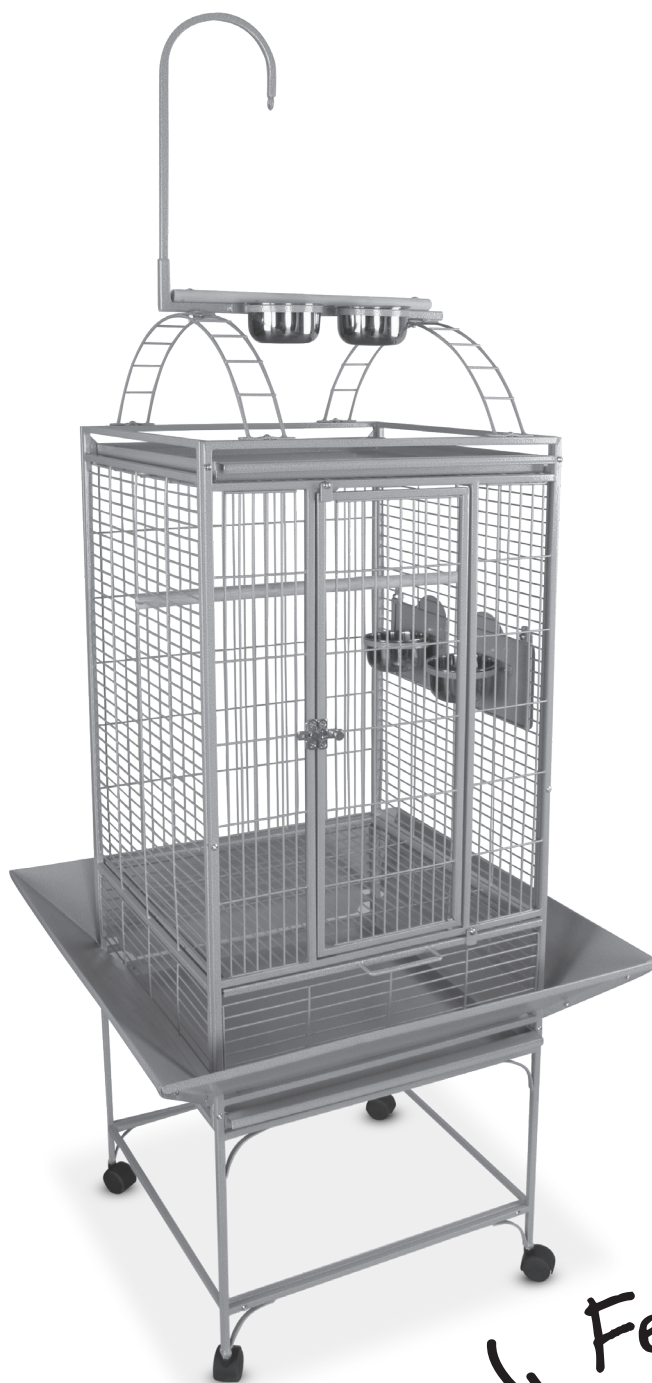

## LOFT COCO PARROT HABITAT

Montagehandleiding | Instructions de montage | Assembly instructions | Montageanleitung | Instrucciones de montaje | Instruções de Montagem | Istruzioni di montaggio | Monteringsanvisningar | Monteringsanvisninger | Инструкции по сборке

↪ Feels like home!

- 1**  
  
 12PCS M4X10
- 2**  
  
 16PCS M4X20
- 3**  
  
 4PCS M6X10
- 4**  
  
 2PCS M6X45
- 5**  
  
 8PCS M4 NUT
- 5**  
  
 2PCS M6 NUT
- 6**  
  
 8PCS M4 GASKET

5

6