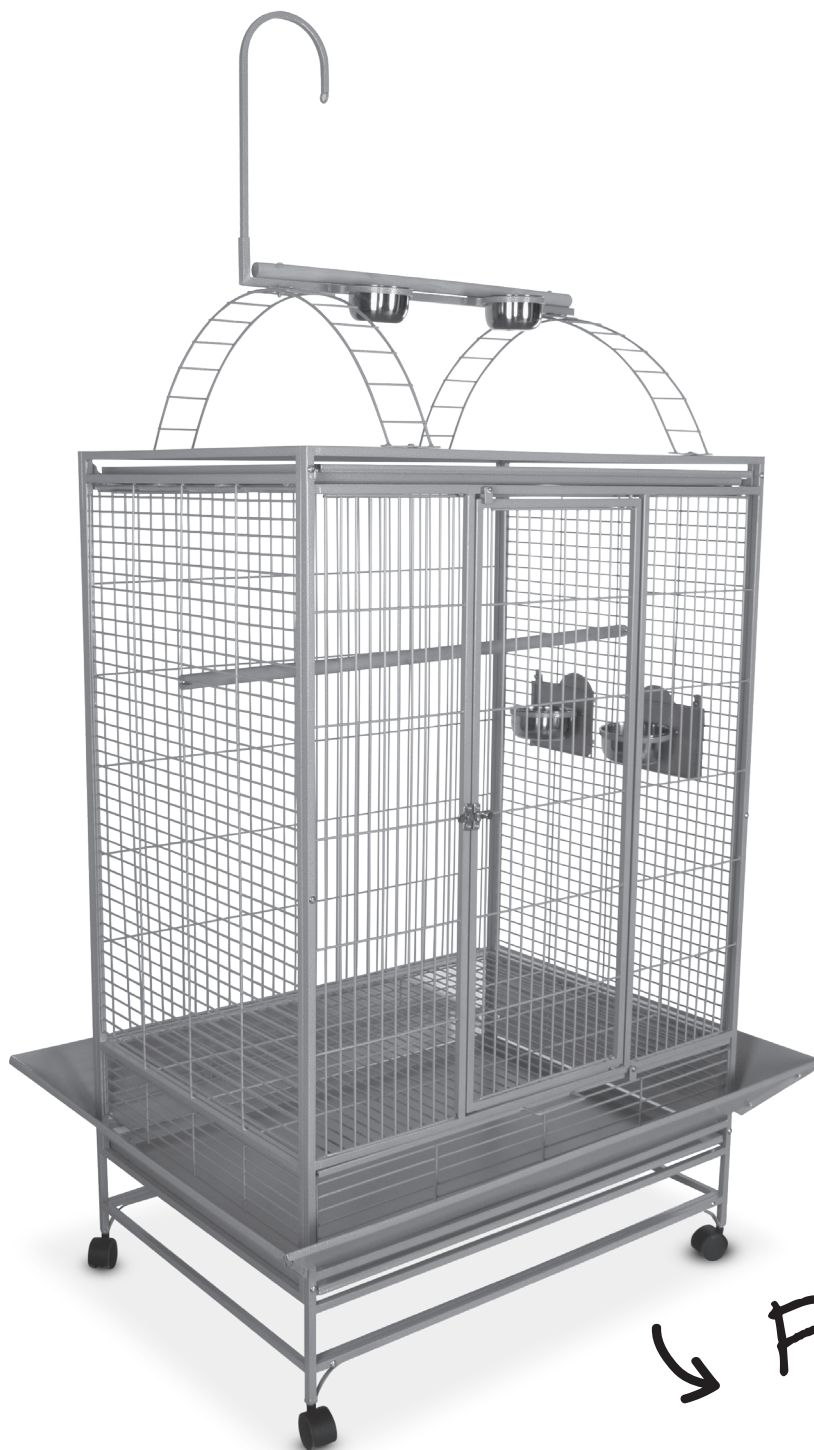

## LOFT RICO PARROT HABITAT

Montagehandleiding | Instructions de montage | Assembly instructions | Montageanleitung | Instrucciones de montaje | Instruções de Montagem | Istruzioni di montaggio | Monteringsanvisningar | Monteringsanvisninger | Инструкции по сборке

↪ Feels like home!

- 1**

16 pcs M5x25
- 2**

12 pcs M5x12
- 3**

4 pcs M6x10
- 4**

2 pcs M6x45
- 5**

2 pcs M6 NUT
- 6**

8 pcs M5 NUT
- 7**

8 pcs M5 GASKET

- A**
- B**
- C**
- D**
- E X2**
- F**
- G**
- H**
- I X4**
- L X2**
- N X2**
- P X4**
- J**
- M**
- O X2**
- Q X2**
- K**
- R**

**2**

**3**

4