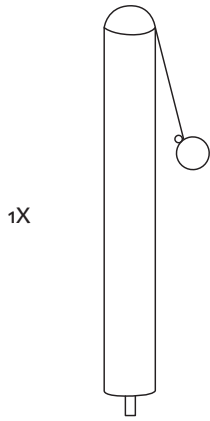

MANUAL

SCRATCHING POST

BILLY

SIZE: **29x29x40**cm

D6*38cm

D29*2cm