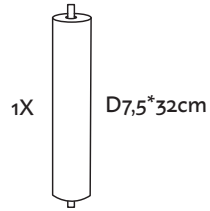

MANUAL

SCRATCHING POST

BESSIE

SIZE: **30x30x58**cm

1

2