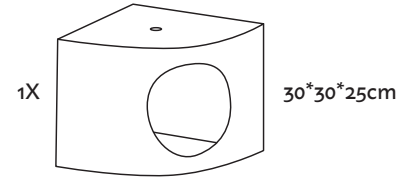

MANUAL

SCRATCHING POST

BESSIE

SIZE: **30x30x58**cm

1

2