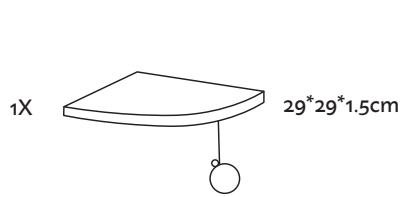

MANUAL

SCRATCHING POST

BESSIE

SIZE: **30x30x58**cm

1

2