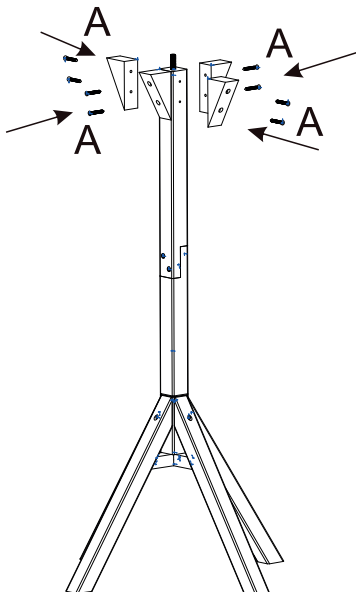

## MODENA Feeder House

SIZE: 37X28X113CM

[www.duvoplus.com](http://www.duvoplus.com)

1

2

3

4

5