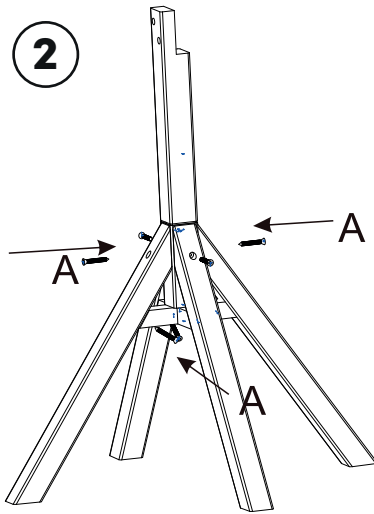

## MODENA Feeder House

SIZE: 37X28X113CM

[www.duvoplus.com](http://www.duvoplus.com)

1

2

3

4

5