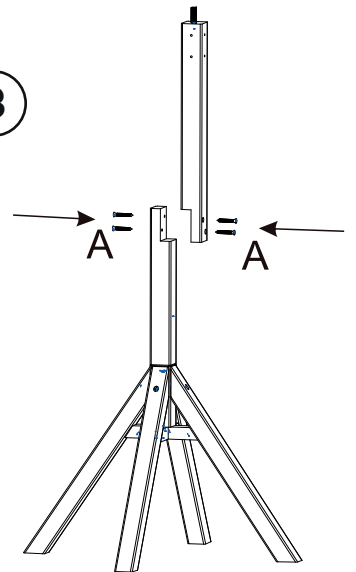

## MODENA Feeder House

SIZE: 37X28X113CM

[www.duvoplus.com](http://www.duvoplus.com)

1

2

3

4

5