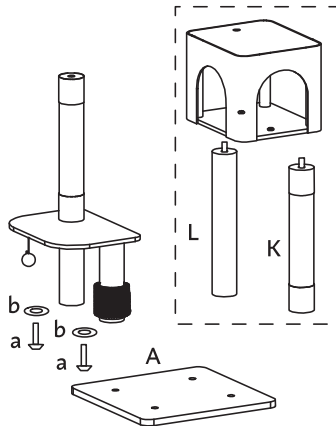

x2

MANUAL

SCRATCHING POST DAVE

SIZE: 48x48x110cm

www.duvoplus.com

- 1X  A 48x48x2cm
- 1X  B 30x40x1,5cm
- 1X  C 31x36x28cm
- 1X  D ø30x1cm
- 1X  E 40x30x1,5cm
- 1X  F 40x30x6cm
- 1X  G ø1,5x40cm

- 1X  H ø7,5x27cm
- 1X  I ø7,5x27cm
- 1X  J ø7,5x45cm
- 1X  K ø7,5x45cm

- 1X  L ø7,5x45cm
- 1X  M ø7,5x27cm
- 1X  N ø7,5x25,5cm
- 4X  O ø3,3x24,5cm
- 11X  a ø8x40mm
- 5X  b ø30mm

1

2

3

4

5