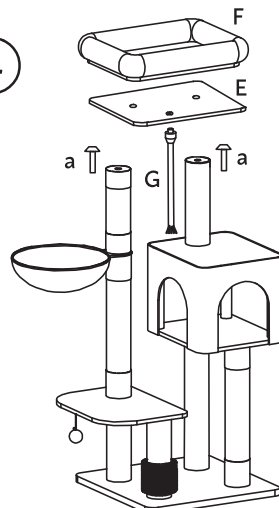

x2

MANUAL

SCRATCHING POST DAVE

SIZE: 48x48x110cm

www.duvoplus.com

- 1X  A 48x48x2cm
- 1X  B 30x40x1,5cm
- 1X  C 31x36x28cm
- 1X  D ø30x1cm
- 1X  E 40x30x1,5cm
- 1X  F 40x30x6cm
- 1X  G ø1,5x40cm

- 1X  H ø7,5x27cm
- 1X  I ø7,5x27cm
- 1X  J ø7,5x45cm
- 1X  K ø7,5x45cm

- 1X  L ø7,5x45cm
- 1X  M ø7,5x27cm
- 1X  N ø7,5x25,5cm
- 4X  O ø3,3x24,5cm
- 11X  a ø8x40mm
- 5X  b ø30mm

1

2

3

4

5