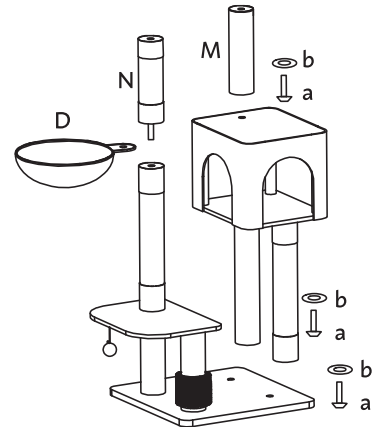

x2

MANUAL

SCRATCHING POST DAVE

SIZE: 48x48x110cm

www.duvoplus.com

- 1X  A 48x48x2cm
- 1X  B 30x40x1,5cm
- 1X  C 31x36x28cm
- 1X  D ø30x1cm
- 1X  E 40x30x1,5cm
- 1X  F 40x30x6cm
- 1X  G ø1,5x40cm

- 1X  H ø7,5x27cm
- 1X  I ø7,5x27cm
- 1X  J ø7,5x45cm
- 1X  K ø7,5x45cm

- 1X  L ø7,5x45cm
- 1X  M ø7,5x27cm
- 1X  N ø7,5x25,5cm
- 4X  O ø3,3x24,5cm
- 11X  a ø8x40mm
- 5X  b ø30mm

1

2

3

4

5