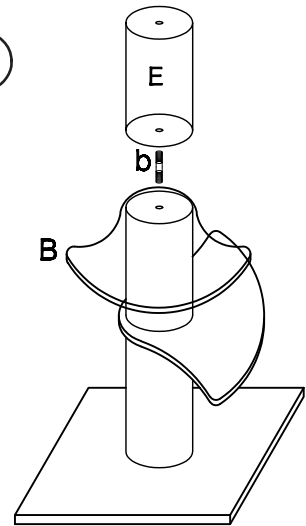

## SCRATCHING POST GUSTAV

SIZE: 60x50x154cm

4X 50mm (a)

3X b

4X c

1X 40mm (d)

1X e

1X f

1X g

1X

1

2

3

4

5

6