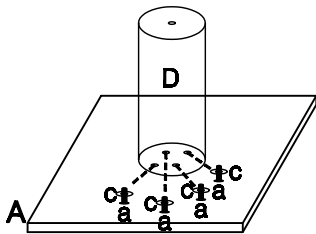

3X b

4X c

1X 40mm (d)

1X e

1X f

1X g

1X

1