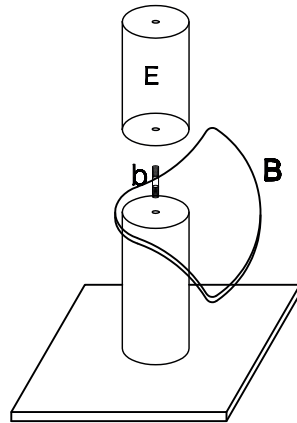

MANUAL

SCRATCHING POST GUSTAV

SIZE: 60x50x154cm

4X 50mm (a)

3X b

4X c

1X 40mm (d)

1X e

1X f

1X g

1X

1

2

3

4

5

6