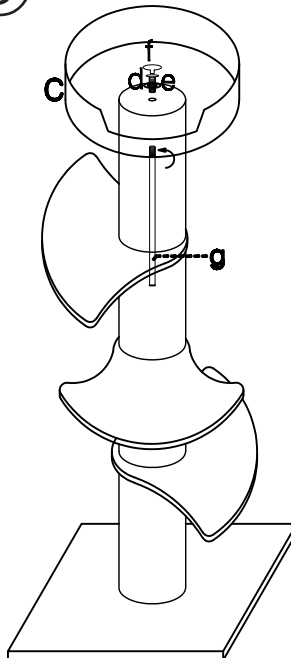

## SCRATCHING POST GUSTAV

SIZE: 60x50x154cm

4X 50mm (a)

3X b

4X c

1X 40mm (d)

1X e

1X f

1X g

1X

1

2

3

4

5

6