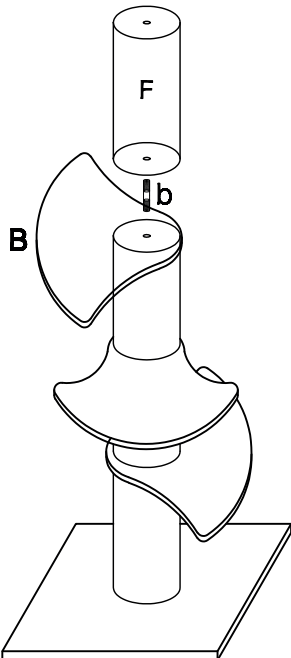

## SCRATCHING POST GUSTAV

SIZE: 60x50x154cm

4X 50mm (a)

3X b

4X c

1X 40mm (d)

1X e

1X f

1X g

1X

1

2

3

4

5

6