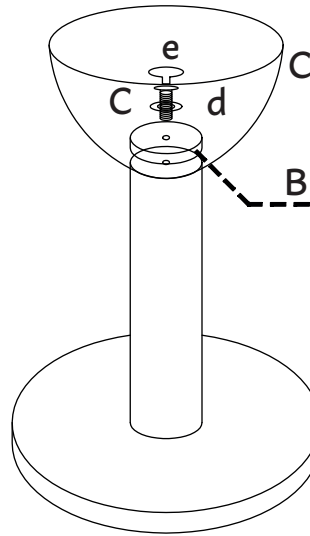

MANUAL

SCRATCHING POST

EMILY

SIZE: 40x40x60cm

1X  40mm (a)

1X  (b)

1X  50mm (c)

1X  (d)

1X  (e)

1X 

1

2

3

4