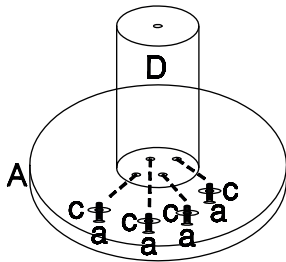

MANUAL

SCRATCHING POST FARAH

SIZE: 60x60x110cm

1X

A

1X

C

1X

330mm (D)

1X

300mm (E)

1X

300mm (F)

4X  50mm (a)

2X  b

4X  c

1X  40mm (d)

1X  e

1X  f

1X 

2X

B

1

2