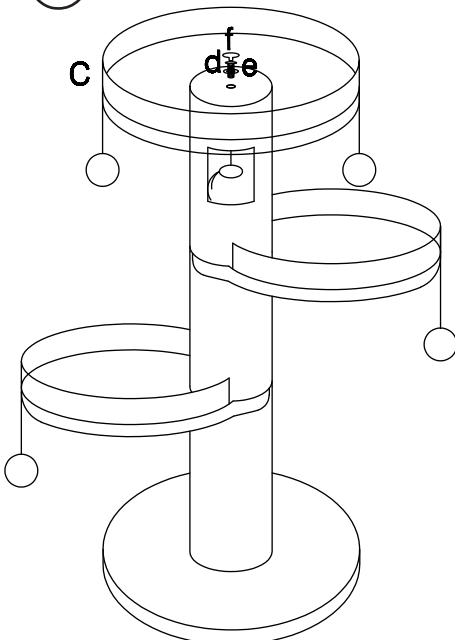

MANUAL

SCRATCHING POST FARAH

SIZE: 60x60x110cm

1X

A

1X

C

1X

330mm (D)

1X

300mm (E)

1X

300mm (F)

4X 50mm (a)

2X b

4X c

1X 40mm (d)

1X e

1X f

1X

2X

B

1

2

3

4