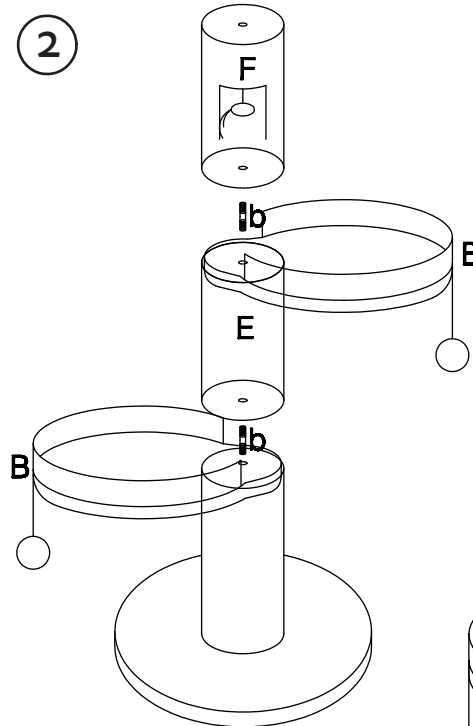

MANUAL

SCRATCHING POST FARAH

SIZE: 60x60x110cm

1X

A

1X

C

1X

330mm (D)

1X

300mm (E)

1X

300mm (F)

4X  50mm (a)

2X  b

4X  c

1X  40mm (d)

1X  e

1X  f

1X 

2X

B

1

2